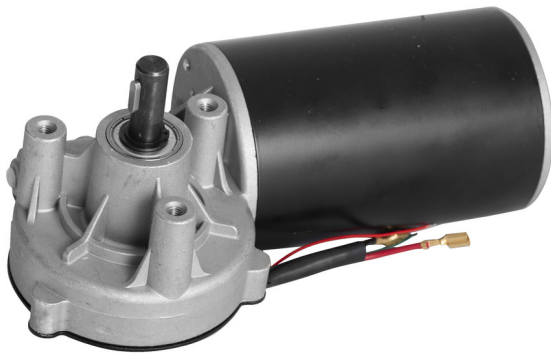

Motor with reduction gearbox for 1693EL

1693EL.23

Características del producto

List of spare parts (<https://uniortools.com/eng/category/940468/repair-stands-accessories#tagFilter/969849/>)

629859

2878

* Las imágenes de los productos son simbólicas. Todas las dimensiones son en mm, peso en gramos.