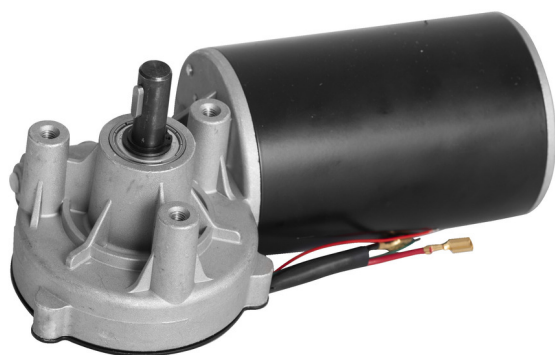

Motor with reduction gearbox for 1693EL

1693EL.23

Vlastnosti produktu

List of spare parts (<https://uniortools.com/eng/category/940468/repair-stands-accessories#tagFilter/969849/>)

629859

2878

* Obrázky produktů jsou symbolické. Všechny rozměry jsou v mm a hmotnost v gramech. Všechny uvedené rozměry se mohou lišit v toleranci.