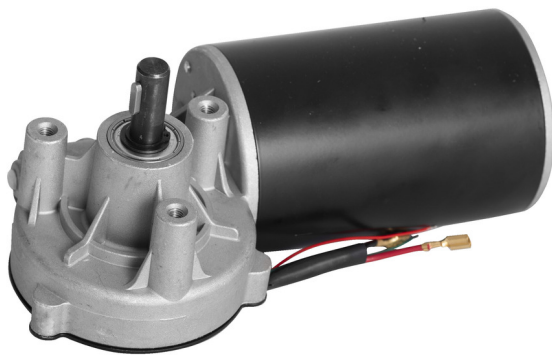

Motor with reduction gearbox for 1693EL

1693EL.23

Atributi proizvoda

List of spare parts (<https://uniortools.com/eng/category/940468/repair-stands-accessories#tagFilter/969849/>)

629859

2878

* Slike proizvoda su simbolične. Sve dimenzije su u mm, masa je u g.