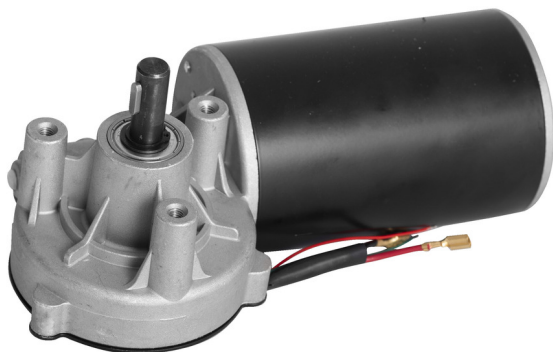

Motor with reduction gearbox for 1693EL

1693EL.23

Параметри на продукта

List of spare parts (<https://uniortools.com/eng/category/940468/repair-stands-accessories#tagFilter/969849/>)

629859

2878

* Снимките на продуктите са символични. Всички размери са в мм., теглото е в грамове .