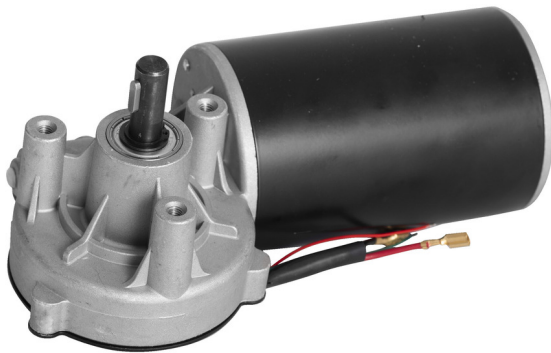

Motor with reduction gearbox for 1693EL

1693EL.23

Product attributen

List of spare parts (<https://uniortools.com/eng/category/940468/repair-stands-accessories#tagFilter/969849/>)

629859

2878

* Afbeeldingen van producten zijn symbolisch. Alle afmetingen zijn in mm, en het gewicht in grammen. Alle vermelde afmetingen kunnen variëren in tolerantie.