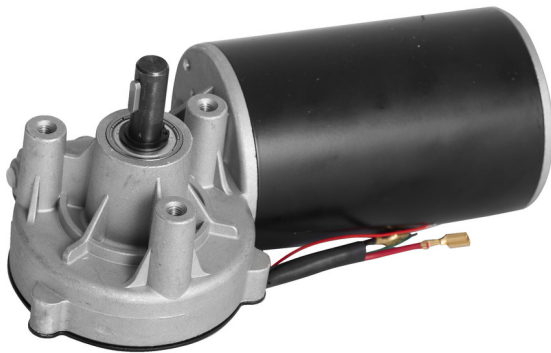

Motor with reduction gearbox for 1693EL

1693EL.23

Produkteigenschaften

List of spare parts (<https://uniortools.com/eng/category/940468/repair-stands-accessories#tagFilter/969849/>)

629859

2878

* Bilder von Produkten sind Symbolfotos. Abmessungen sind in mm, Gewichte in Gramm.