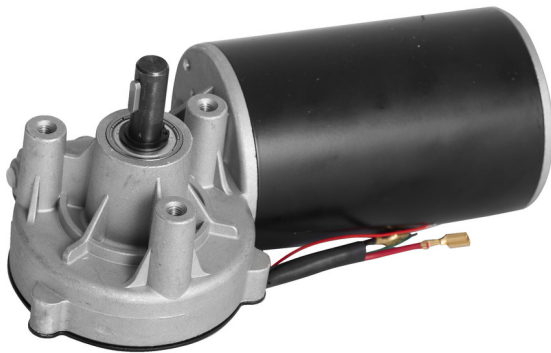

# Motor with reduction gearbox for 1693EL

1693EL.23

## Product features

List of spare parts (<https://uniortools.com/eng/category/940468/repair-stands-accessories#tagFilter/969849/>)

629859

2878

\* Imazhet e produkteve janë simbolike. Të gjitha dimensionet janë në mm, pesha në gram. Të gjitha dimensionet e listuara mund të ndryshojnë në tolerancë.