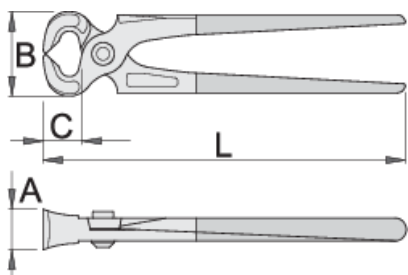

Klešče mizarske

530/4P

Profili

standard

DIN ISO 9243 oblika A

Atributi izdelka

- material: Premium Plus ogljikovo jeklo
- kovane, v celoti poboljšane
- robovi rezil induktivno kaljeni
- glava klešč fino brušena
- površinska zaščita: fosfatirane po ISO 9717
- ročaji izolirani s plastično maso
- v celoti izdelan v skladu s standardom ISO 9243

	L	B	A	C	
608723	180	50	23	21	327
608724	200	54	25	24	427
608725	225	54	25	24	428
608726	250	58	26	27	557

* Slike proizvodov so simbolične. Vse dimenzije so v mm, teža v g. Vse navedene dimenzije lahko odstopajo v tolerančnih merah.