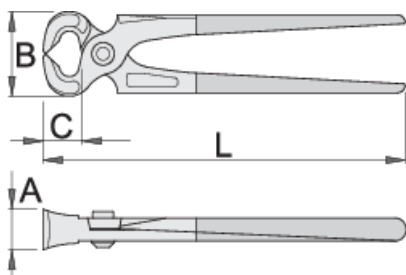

Klešče mizarske

530/4P

Profili

standard

DIN ISO 9243 oblika A

Atributi izdelka

- material: Premium Plus ogljikovo jeklo
- kovane, v celoti poboljšane
- robovi rezil induktivno kaljeni
- glava klešč fino brušena
- površinska zaščita: fosfatirane po ISO 9717
- ročaji izolirani s plastično maso
- v celoti izdelan v skladu s standardom ISO 9243

**L****B****A****C**

608723	180	50	23	21	327
608724	200	54	25	24	427
608725	225	54	25	24	428
608726	250	58	26	27	557

* Slike proizvodov so simbolične. Vse dimenzije so v mm, masa v g. Vse navedene dimenzije lahko odstopajo v tolerančnih merah.