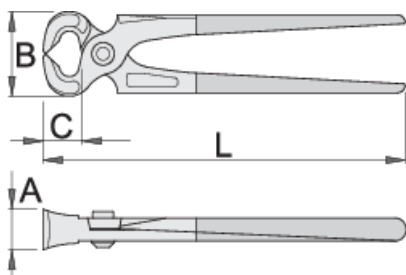

Kliješta stolarska

530/4P

Profili

Zatvori pretraživanje

DIN ISO 9243 oblik A

Atributi proizvoda

- materijal: Premium Plus ugljični čelik
- kovana, potpuno poboljšana i ojačana
- rezni rubovi induktivno kaljeni
- završna obrada čeljusti: fino brušenje
- završna obrada: fosfatiranje po standardu DIN12476
- ručke izolirane plastičnom masom
- izrada po standardu ISO9243

557

* Slike proizvoda su simbolične. Sve dimenzije su u mm, masa je u g.

upotreba (pictures)