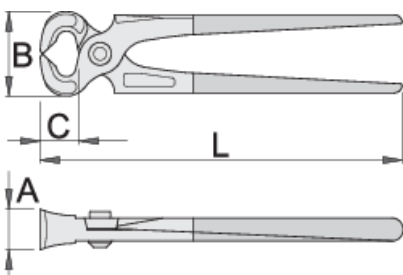

## Profiles

## Standards

DIN ISO 9243 Iloji A

## Product features

- rënie të falsifikuara, ngurtësuar tërësisht dhe nevrík
- rënie të falsifikuara, ngurtësuar tërësisht dhe nevrík
- prerjes teh induksion thekur
- Kreu Sipërfaqja përfundojë: të imët toka
- përfundojë sipërfaqe: të veshura me fosfat me ISO 9717 standarde
- trajton plastike zhytur
- bërë sipas standardit ISO 9243

	L	B	A	C	
608723	180	50	23	21	327
608724	200	54	25	24	427
608725	225	54	25	24	428
608726	250	58	26	27	557

\* Imazhet e produkteve janë simbolike. Të gjitha dimensionet janë në mm, pesha në gram. Të gjitha dimensionet e listuara mund të ndryshojnë në tolerancë.