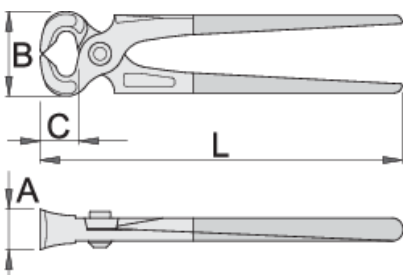

## Profiles

## Standards

DIN ISO 9243 Iloji A

## Product features

- rënie të falsifikuara, ngurtësuar tërësisht dhe nevrík
- rënie të falsifikuara, ngurtësuar tërësisht dhe nevrík
- prerjes teh induksion thekur
- Kru sipërfaqja përfundojë: të imët toka
- përfundojë sipërfaqe: të veshura me fosfat me ISO 9717 standarde
- trajton plastike zhytur
- bërë sipas standardit ISO 9243

	L	B	A	C	
608723	180	50	23	21	327
608724	200	54	25	24	427
608725	225	54	25	24	428
608726	250	58	26	27	557

\* Imazhet e produkteve janë simbolike. Të gjitha dimensionet janë në mm, pesha në gram. Të gjitha dimensionet e listuara mund të ndryshojnë në tolerancë.