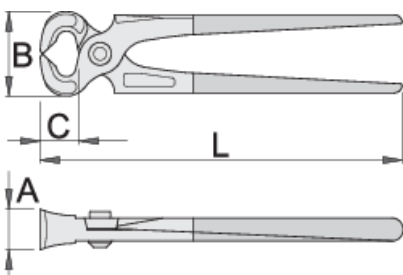

## Profiles

## Standards

DIN ISO 9243 Iloji A

## Product features

- rënie të falsifikuara, ngurtësuar tërësisht dhe nevrík
- rënie të falsifikuara, ngurtësuar tërësisht dhe nevrík
- prerjes teh induksion thekur
- Kreu Sipërfaqja përfundojë: të imët toka
- përfundojë sipërfaqe: të veshura me fosfat me ISO 9717 standarde
- trajton plastike zhytur
- bërë sipas standardit ISO 9243

	L	B	A	C	
608723	180	50	23	21	309
608724	200	54	25	24	427
608725	225	54	25	24	419
608726	250	58	26	27	557

\* Imazhet e produkteve janë simbolike. Të gjitha dimensionet janë në mm, pesha në gram. Të gjitha dimensionet e listuara mund të ndryshojnë në tolerancë.