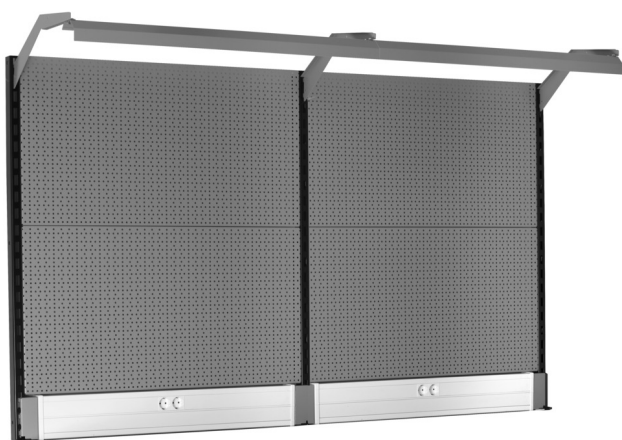

Back panel with light and parapet channel

990BP

NOVO!

Opis proizvoda

- materijal: premium PLUS čelični lim
- Eco color of Qualicoat quality standard
- Dimensions: L 2000 x H 1155mm
- LED lighting with a lifetime of 25000 hours and color temperature of 4000K
- Parapet channel compatible with OBO STD-D0 Modul 45 plugs

Naziv proizvoda	SKU	Artikal	Dimenzije	Količina
Back panel with light and parapet channel	629899	990BP		11
Stub desni		990SR-BLACK	32x45x1155	1
Stub srednji		990SM-BLACK	32x45x1155	1

Naziv proizvoda	SKU	Artikal	Dimenzije	Količina
Stub levi		990SL-BLACK	32x45x1155	1
Pano za alat, perforirani, set od 2 komada		990B	952x1018 (2x)	2
Nosač sa parapetnim kanalom		990HPC	983x53x131 (2x)	2
Nosač za osvetljenje sa konzolom		990HL	999 (2x)	2
Lampa		990LIGHT	900 (2x)	2