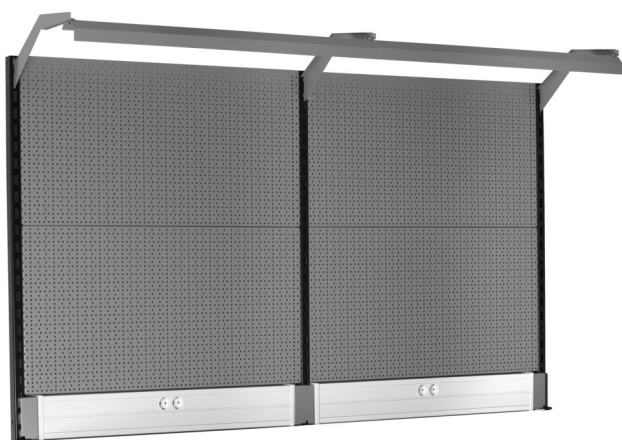

# Back panel with light and parapet channel

990BP

NOVO!

## Opis proizvoda

- materijal: premium PLUS čelični lim
- Eco color of Qualicoat quality standard
- Dimensions: L 2000 x H 1155mm
- LED lighting with a lifetime of 25000 hours and color temperature of 4000K
- Parapet channel compatible with OBO STD-D0 Modul 45 plugs

Naziv proizvoda	SKU	Artikal	Dimenzije	Količina
Back panel with light and parapet channel	629899	990BP		11
Stub desni		990SR-BLACK	32x45x1155	1
Stub srednji		990SM-BLACK	32x45x1155	1

Naziv proizvoda	SKU	Artikal	Dimenzije	Količina
Stub levi		990SL-BLACK	32x45x1155	1
Pano za alat, perforirani, set od 2 komada		990B	952x1018 (2x)	2
Nosač sa parapetnim kanalom		990HPC	983x53x131 (2x)	2
Nosač za osvetljenje sa konzolom		990HL	999 (2x)	2
Lampa		990LIGHT	900 (2x)	2