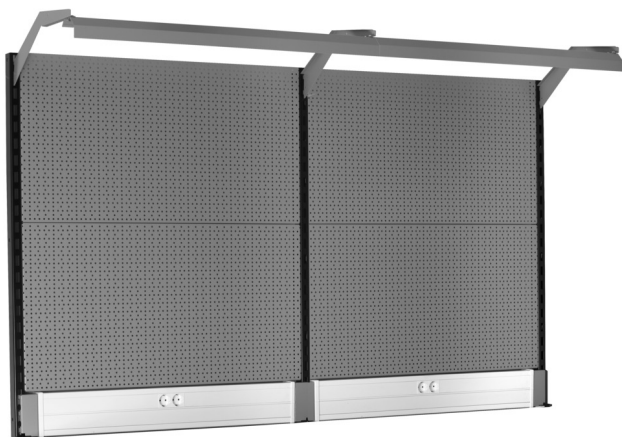

Stena z lučjo in parapetnim kanalom

990BP

NOVO

Atributi izdelka

- material: Premium Plus pločevina
- Okolju prijazna barva standarda kakovosti Qualicoat.
- Dimenzije: D 2000 x V 1155 mm.
- LED osvetlitev z življenjsko dobo 25000 ur in barvno temperaturo 4000K.
- Parapetni kanal združljiv s priključki OBO STD-D0 Modul 45.

Naziv izdelka	SKU	Izdelek	Dimenzija	Količina
Stena z lučjo in parapetnim kanalom	629899	990BP		11
Steber desni		990SR-BLACK	32x45x1155	1
Steber sredinski		990SM-BLACK	32x45x1155	1
Steber levi		990SL-BLACK	32x45x1155	1
Plošča perforirana, 2 kosa		990B	952x1018 (2x)	2

Naziv izdelka	SKU	Izdelek	Dimenzija	Količina
Nosilec s parapetnim kanalom		990HPC	983x53x131 (2x)	2
Nosilec luči s konzolama		990HL	999 (2x)	2
Luč		990LIGHT	900 (2x)	2

* Slike proizvodov so simbolične. Vse dimenzije so v mm, masa v g. Vse navedene dimenzije lahko odstopajo v tolerančnih merah.