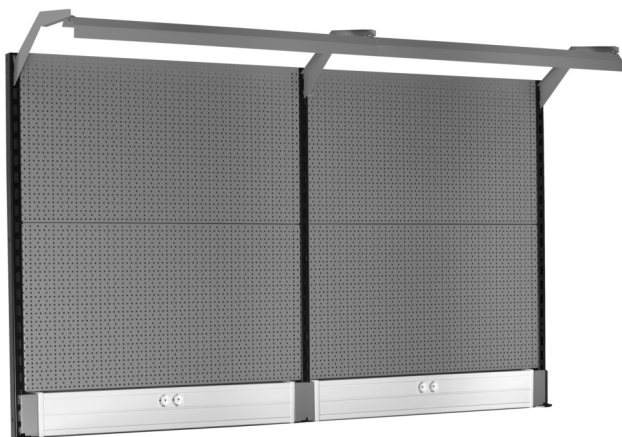

# Stena z lučjo in parapetnim kanalom

990BP

## Atributi izdelka

- material: Premium Plus pločevina
- Okolju prijazna barva standarda kakovosti Qualicoat.
- Dimenzije: D 2000 x V 1155 mm.
- LED osvetlitev z življenjsko dobo 25000 ur in barvno temperaturo 4000K.
- Parapetni kanal združljiv s priključki OBO STD-D0 Modul 45.

Naziv izdelka	SKU	Izdelek	Dimenzija	Količina
Stena z lučjo in parapetnim kanalom	629899	990BP		11
Steber desni		990SR-BLACK	32x45x1155	1
Steber sredinski		990SM-BLACK	32x45x1155	1
Steber levi		990SL-BLACK	32x45x1155	1
Plošča perforirana, 2 kosa		990B	952x1018 (2x)	2

Naziv izdelka	SKU	Izdelek	Dimenzija	Količina
Nosilec s parapetnim kanalom		990HPC	983x53x131 (2x)	2
Nosilec luči s konzolama		990HL	983 (2x)	2
Luč		990LIGHT	900 (2x)	2

\* Slike proizvodov so simbolične. Vse dimenzije so v mm, masa v g. Vse navedene dimenzije lahko odstopajo v tolerančnih merah.