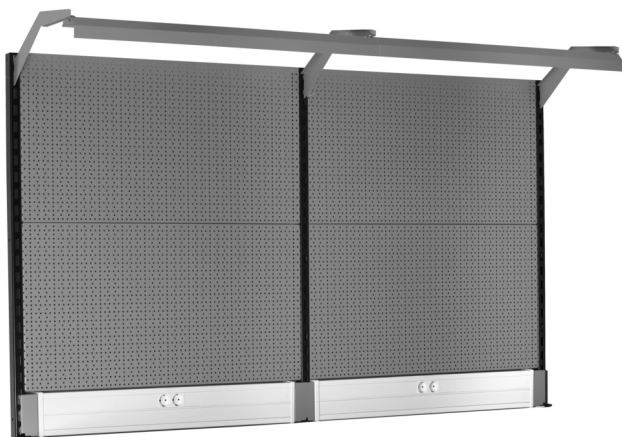

# Stena z lučjo in parapetnim kanalom

990BP

NOVO

## Atributi izdelka

- material: Premium Plus pločevina
- Okolju prijazna barva standarda kakovosti Qualicoat.
- Dimenzije: D 2000 x V 1155 mm.
- LED osvetlitev z življenjsko dobo 25000 ur in barvno temperaturo 4000K.
- Parapetni kanal združljiv s priključki OBO STD-D0 Modul 45.

Naziv izdelka	SKU	Izdelek	Dimenzija	Količina
Stena z lučjo in parapetnim kanalom	629899	990BP		11
Steber desni		990SR-BLACK	32x45x1155	1
Steber sredinski		990SM-BLACK	32x45x1155	1
Steber levi		990SL-BLACK	32x45x1155	1
Plošča perforirana, 2 kosa		990B	952x1018 (2x)	2

Naziv izdelka	SKU	Izdelek	Dimenzija	Količina
Nosilec s parapetnim kanalom		990HPC	983x53x131 (2x)	2
Nosilec luči s konzolama		990HL	999 (2x)	2
Luč		990LIGHT	900 (2x)	2

\* Slike proizvodov so simbolične. Vse dimenzije so v mm, teža v g. Vse navedene dimenzije lahko odstopajo v tolerančnih merah.