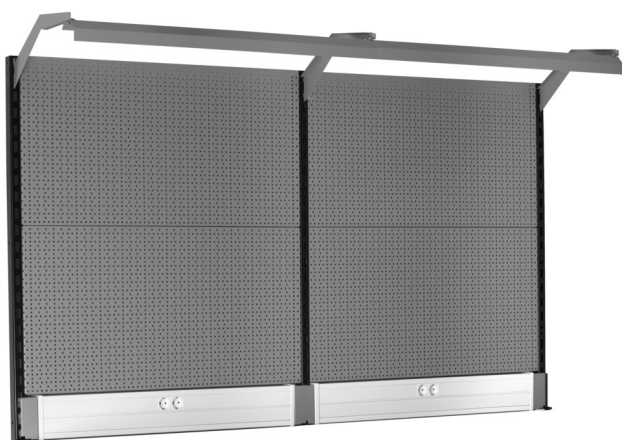

Zadný panel so svetlom a parapetným kanálom

990BP

Product features

- materiál: premium plus oceľový plech
- Ekologická farba štandardu kvality Qualicoat
- Rozmery: D 2000 x V 1155 mm
- LED osvetlenie so životnosťou 25000 hodín a farebnou teplotou 4000K
- Parapetný žľab kompatibilný so zástrčkami OBO STD-D0 Modul 45

Product name	SKU	Article	Dimensions	Quantity
Zadný panel so svetlom a parapetným kanálom	629899	990BP		11
Pravá podpora		990SR-BLACK	32x45x1155	1
Stredná podpora		990SM-BLACK	32x45x1155	1

Product name	SKU	Article	Dimensions	Quantity
Ľavá podpora		990SL-BLACK	32x45x1155	1
Perforovaná zadná doska, 2 ks set		990B	952x1018 (2x)	2
Držiak s parapetným kanálom		990HPC	983x53x131 (2x)	2
Držiak s konzolami pre osvetlenie		990HL	983 (2x)	2
svetlo		990LIGHT	900 (2x)	2