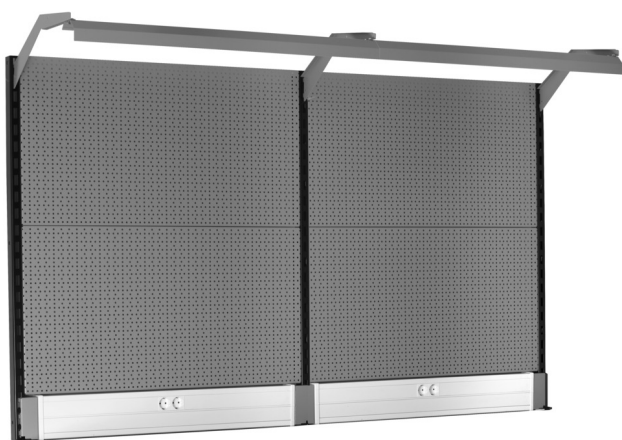

Zadný panel so svetlom a parapetným kanálom

990BP

NOVINKA

Product features

- materiál: premium plus oceľový plech
- Ekologická farba štandardu kvality Qualicoat
- Rozmery: D 2000 x V 1155 mm
- LED osvetlenie so životnosťou 25000 hodín a farebnou teplotou 4000K
- Parapetný žľab kompatibilný so zástrčkami OBO STD-D0 Modul 45

Product name	SKU	Article	Dimensions	Quantity
Zadný panel so svetlom a parapetným kanálom	629899	990BP		11
Pravá podpora		990SR-BLACK	32x45x1155	1
Stredná podpora		990SM-BLACK	32x45x1155	1

Product name	SKU	Article	Dimensions	Quantity
Ľavá podpora		990SL-BLACK	32x45x1155	1
Perforovaná zadná doska, 2 ks set		990B	952x1018 (2x)	2
Držiak s parapetným kanálom		990HPC	983x53x131 (2x)	2
Držiak s konzolami pre osvetlenie		990HL	999 (2x)	2
svetlo		990LIGHT	900 (2x)	2