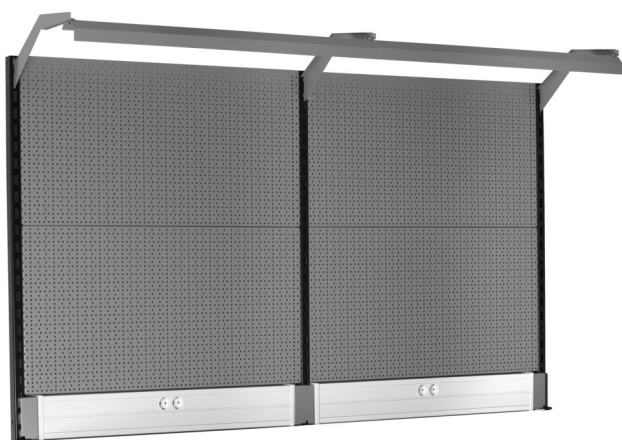

# Back panel with light and parapet channel

990BP

NOVINKA

## Product features

- materiál: premium plus oceľový plech
- Eco color of Qualicoat quality standard
- Dimensions: L 2000 x H 1155mm
- LED lighting with a lifetime of 25000 hours and color temperature of 4000K
- Parapet channel compatible with OBO STD-D0 Modul 45 plugs

Product name	SKU	Article	Dimensions	Quantity
Back panel with light and parapet channel	629899	990BP		11
Pravá podpora		990SR-BLACK	32x45x1155	1
Stredná podpora		990SM-BLACK	32x45x1155	1

Product name	SKU	Article	Dimensions	Quantity
Ľavá podpora		990SL-BLACK	32x45x1155	1
Perforovaná zadná doska, 2 ks set		990B	952x1018 (2x)	2
Držiak s parapetným kanálom		990HPC	983x53x131 (2x)	2
Držiak s konzolami pre osvetlenie		990HL	999 (2x)	2
svetlo		990LIGHT	900 (2x)	2