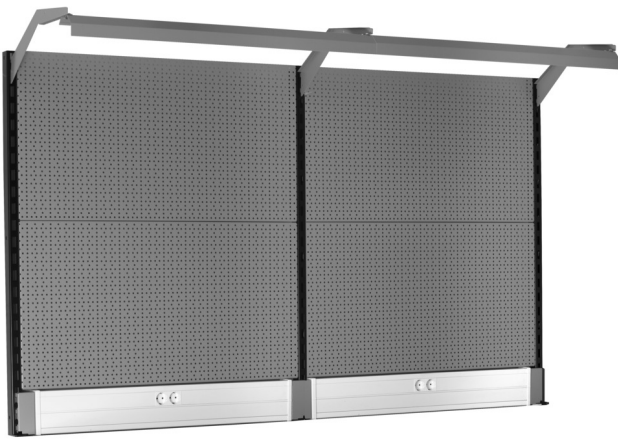

# Back panel with light and parapet channel

990BP

НОВИНКА

## Описание товара

- материал: листовая сталь Premium Plus
- Eco color of Qualicoat quality standard
- Dimensions: L 2000 x H 1155mm
- LED lighting with a lifetime of 25000 hours and color temperature of 4000K
- Parapet channel compatible with OBO STD-D0 Modul 45 plugs

Наименование товара	SKU	Артикул	Размеры	Количество
Back panel with light and parapet channel	629899	990BP		11
Правая опора		990SR- BLACK	32x45x1155	1

Наименование товара	SKU	Артикул	Размеры	Количество
Средняя опора		990SM- BLACK	32x45x1155	1
Левая опора		990SL- BLACK	32x45x1155	1
Панель перфорированная, набор из 2 штук		990B	952x1018 (2x)	2
Навесной модуль с кабель-каналом		990HPC	983x53x131 (2x)	2
Держатель с консолью, для осветительного прибора		990HL	999 (2x)	2
Светильник		990LIGHT	900 (2x)	2