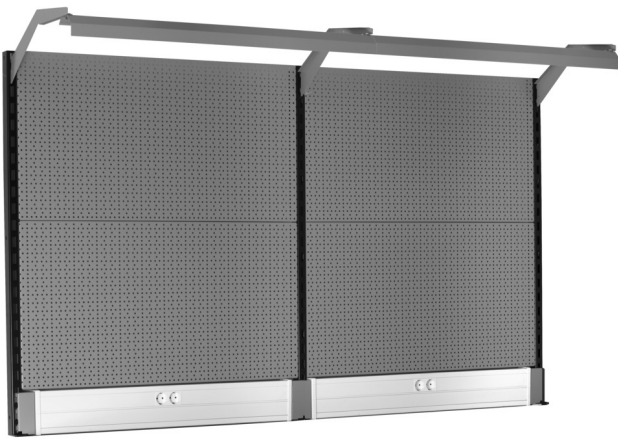

Back panel with light and parapet channel

990BP

НОВИНКА

Описание товара

- материал: листовая сталь Premium Plus
- Eco color of Qualicoat quality standard
- Dimensions: L 2000 x H 1155mm
- LED lighting with a lifetime of 25000 hours and color temperature of 4000K
- Parapet channel compatible with OBO STD-D0 Modul 45 plugs

Наименование товара	SKU	Артикул	Размеры	Количество
Back panel with light and parapet channel	629899	990BP		11
Правая опора		990SR- BLACK	32x45x1155	1

Наименование товара	SKU	Артикул	Размеры	Количество
Средняя опора		990SM- BLACK	32x45x1155	1
Левая опора		990SL- BLACK	32x45x1155	1
Панель перфорированная, набор из 2 штук		990B	952x1018 (2x)	2
Навесной модуль с кабель-каналом		990HPC	983x53x131 (2x)	2
Держатель с консолью, для осветительного прибора		990HL	999 (2x)	2
Светильник		990LIGHT	900 (2x)	2