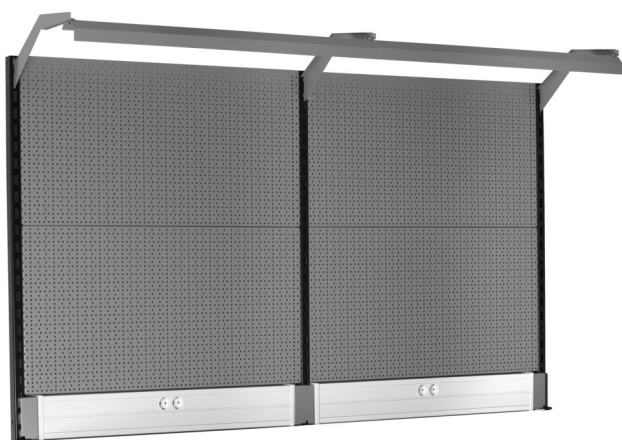

Back panel with light and parapet channel

990BP

NOU

Caracteristicile produsului

- tabla cu gauri perforate
- Eco color of Qualicoat quality standard
- Dimensions: L 2000 x H 1155mm
- LED lighting with a lifetime of 25000 hours and color temperature of 4000K
- Parapet channel compatible with OBO STD-D0 Modul 45 plugs

Denumirea Produsului	SKU	Articol	Dimensiuni	Cantitate
Back panel with light and parapet channel	629899	990BP		11
Right support		990SR-BLACK	32x45x1155	1
Middle support		990SM-BLACK	32x45x1155	1

Denumirea Produsului	SKU	Articol	Dimensiuni	Cantitate
Left support		990SL-BLACK	32x45x1155	1
Panouri perforate set de 2 buc		990B	952x1018 (2x)	2
Suport cu canal parapet		990HPC	983x53x131 (2x)	2
Suport pentru lumină cu consola		990HL	999 (2x)	2
Iluminare		990LIGHT	900 (2x)	2

* Imaginea produsului este simbolica.Toate dimensiunile sunt exprimate în mm,greutatea în grame.