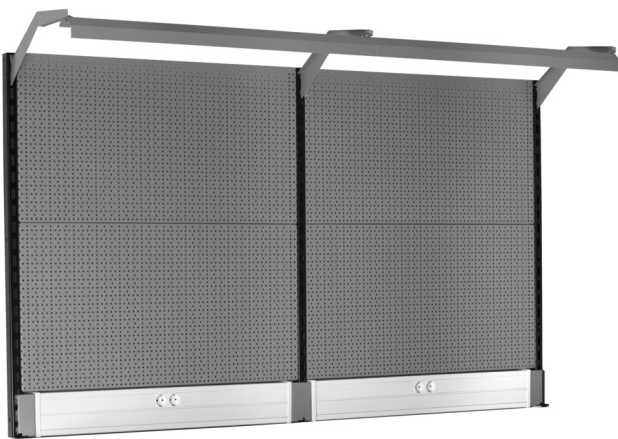

Back panel with light and parapet channel

990BP

Caracteristicile produsului

- tabla cu gauri perforate
- Eco color of Qualicoat quality standard
- Dimensions: L 2000 x H 1155mm
- LED lighting with a lifetime of 25000 hours and color temperature of 4000K
- Parapet channel compatible with OBO STD-D0 Modul 45 plugs

Denumirea Produsului	SKU	Articol	Dimensiuni	Cantitate
Back panel with light and parapet channel	629899	990BP		11
Right support		990SR-BLACK	32x45x1155	1
Middle support		990SM-BLACK	32x45x1155	1

Denumirea Produsului	SKU	Articol	Dimensiuni	Cantitate
Left support		990SL-BLACK	32x45x1155	1
Panouri perforate set de 2 buc		990B	952x1018 (2x)	2
Suport cu canal parapet		990HPC	983x53x131 (2x)	2
Suport pentru lumină cu consola		990HL	983 (2x)	2
Iluminare		990LIGHT	900 (2x)	2

* Imaginea produsului este simbolica.Toate dimensiunile sunt exprimate în mm,greutatea în grame.