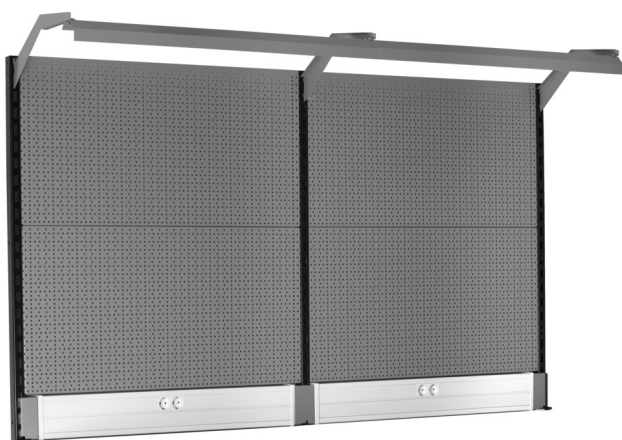

Tyłny panel z oświetleniem i kanałem parapetowym.

990BP

Cechy produktu

- materiał: blacha stalowa premium PLUS
- Ekologiczny lakier w standardzie Qualicoat
- Wymiary: Długość 2000 mm, wysokość 1155mm
- Oświetlenie LED o żywotności 25000 godzin i temperaturze barwowej 4000K
- Kanał parapetowy kompatybilny z OBO STD-D0 Modul 45

| Nazwa produktu | SKU | Artykuł | Wymiary | Ilość |
|---|--------|-------------|------------|-------|
| Tyłny panel z oświetleniem i kanałem parapetowym. | 629899 | 990BP | | 11 |
| Prawa podpora | | 990SR-BLACK | 32x45x1155 | 1 |
| Środkowa podpora | | 990SM-BLACK | 32x45x1155 | 1 |

| Nazwa produktu | SKU | Artykuł | Wymiary | Ilość |
|---------------------------------------|-----|-------------|-----------------|-------|
| Lewa podpora | | 990SL-BLACK | 32x45x1155 | 1 |
| Perforowana płyta tylna, zestaw 2 szt | | 990B | 952x1018 (2x) | 2 |
| Uchwyt z kanałem | | 990HPC | 983x53x131 (2x) | 2 |
| Uchwyt do lampy | | 990HL | 983 (2x) | 2 |
| Lampa | | 990LIGHT | 900 (2x) | 2 |