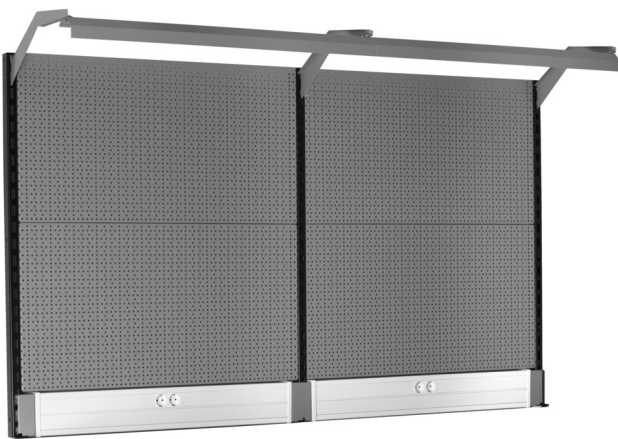

Back panel with light and parapet channel

990BP

NOWOŚĆ

Cechy produktu

- materiał: blacha stalowa premium PLUS
- Eco color of Qualicoat quality standard
- Dimensions: L 2000 x H 1155mm
- LED lighting with a lifetime of 25000 hours and color temperature of 4000K
- Parapet channel compatible with OBO STD-D0 Modul 45 plugs

Nazwa produktu	SKU	Artykuł	Wymiary	Ilość
Back panel with light and parapet channel	629899	990BP		11
Prawa podpora		990SR-BLACK	32x45x1155	1
Środkowa podpora		990SM-BLACK	32x45x1155	1

Nazwa produktu	SKU	Artykuł	Wymiary	Ilość
Lewa podpora		990SL-BLACK	32x45x1155	1
Perforowana płyta tylna, zestaw 2 szt		990B	952x1018 (2x)	2
Uchwyt z kanałem		990HPC	983x53x131 (2x)	2
Uchwyt do lampy		990HL	999 (2x)	2
Lampa		990LIGHT	900 (2x)	2