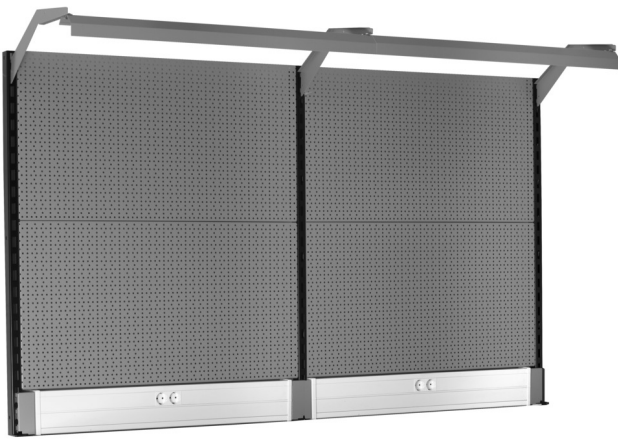

Back panel with light and parapet channel

990BP

NIEUW

Product attributen

- materiaal: premium PLUS plaatstaal
- Eco color of Qualicoat quality standard
- Dimensions: L 2000 x H 1155mm
- LED lighting with a lifetime of 25000 hours and color temperature of 4000K
- Parapet channel compatible with OBO STD-D0 Modul 45 plugs

Productnaam	SKU	Artikel	Afmetingen	Hoeveelheid
Back panel with light and parapet channel	629899	990BP		11
Stijl rechts		990SR-BLACK	32x45x1155	1
Stijl midden		990SM-BLACK	32x45x1155	1

Productnaam	SKU	Artikel	Afmetingen	Hoeveelheid
Stijl links		990SL-BLACK	32x45x1155	1
Achterwand, geperforeerd, set 2 stuks		990B	952x1018 (2x)	2
Kanaal voor kabeldoorvoer		990HPC	983x53x131 (2x)	2
Houder voor licht		990HL	999 (2x)	2
Licht		990LIGHT	900 (2x)	2