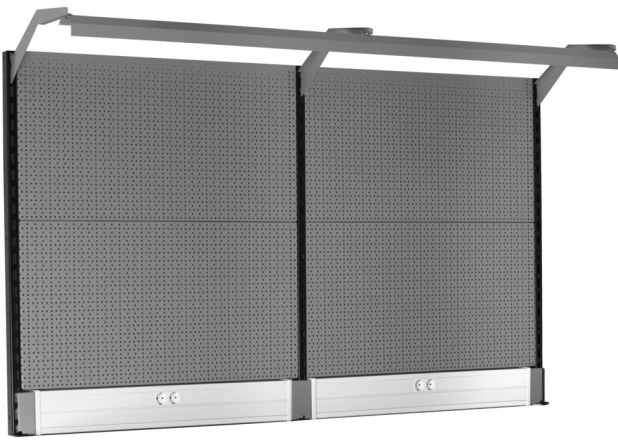

# Back panel with light and parapet channel

990BP

## Product attributen

- materiaal: premium PLUS plaatstaal
- Eco color of Qualicoat quality standard
- Dimensions: L 2000 x H 1155mm
- LED lighting with a lifetime of 25000 hours and color temperature of 4000K
- Parapet channel compatible with OBO STD-D0 Modul 45 plugs

Productnaam	SKU	Artikel	Afmetingen	Hoeveelheid
Back panel with light and parapet channel	629899	990BP		11
Stijl rechts		990SR-BLACK	32x45x1155	1
Stijl midden		990SM-BLACK	32x45x1155	1

Productnaam	SKU	Artikel	Afmetingen	Hoeveelheid
Stijl links		990SL-BLACK	32x45x1155	1
Achterwand, geperforeerd, set 2 stuks		990B	952x1018 (2x)	2
Kanaal voor kabeldoorvoer		990HPC	983x53x131 (2x)	2
Houder voor licht		990HL	983 (2x)	2
Licht		990LIGHT	900 (2x)	2