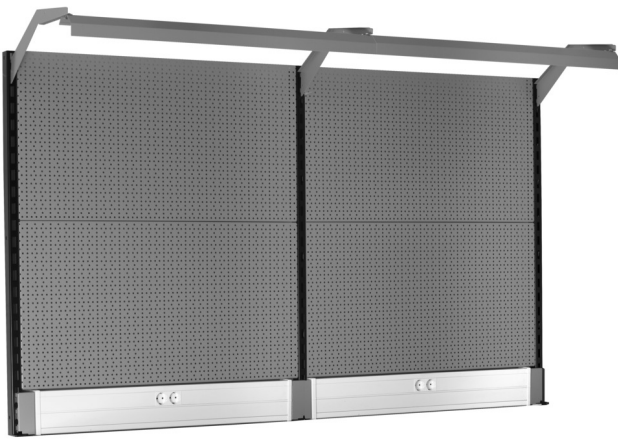

Back panel with light and parapet channel

990BP

HOBO

Product features

- материјал: специјален ПЛУС челичен лим
- Eco color of Qualicoat quality standard
- Dimensions: L 2000 x H 1155mm
- LED lighting with a lifetime of 25000 hours and color temperature of 4000K
- Parapet channel compatible with OBO STD-D0 Modul 45 plugs

Product name	SKU	Article	Dimensions	Quantity
Back panel with light and parapet channel	629899	990BP		11
Десна подршка		990SR-BLACK	32x45x1155	1
средна подршка		990SM-BLACK	32x45x1155	1

Product name	SKU	Article	Dimensions	Quantity
Лева подршка		990SL-BLACK	32x45x1155	1
Перфорирано пано, сет од 2 парчиња		990B	952x1018 (2x)	2
Носач со парапетни канал		990HPC	983x53x131 (2x)	2
Држач за осветлување со конзола		990HL	999 (2x)	2
Светло		990LIGHT	900 (2x)	2