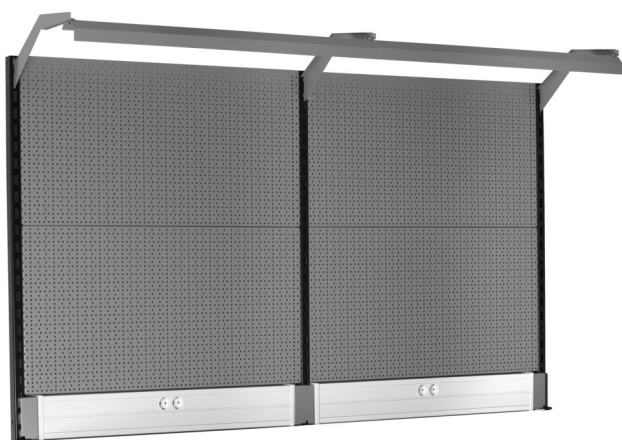

# Перфориран панел со светло, и носач на парапетен канал

990BP

НОВО

## Product features

- материјал: специјален ПЛУС челичен лим
- Еко боја на стандардот за квалитет Qualicoat
- Димензии: L 2000 x H 1155mm
- LED осветлување со животен век од 25000 часа и температура на бојата од 4000K
- Парапетен канал компатибилен со OBO STD-D0 Modul 45 приклучоци

Product name	SKU	Article	Dimensions	Quantity
Перфориран панел со светло, и носач на парапетен канал	629899	990BP		11
Десна подршка		990SR- BLACK	32x45x1155	1

Product name	SKU	Article	Dimensions	Quantity
средна подршка		990SM- BLACK	32x45x1155	1
Лева подршка		990SL- BLACK	32x45x1155	1
Перфорирано пано, сет од 2 парчиња		990B	952x1018 (2x)	2
Носач со парапетни канал		990HPC	983x53x131 (2x)	2
Држач за осветлување со конзола		990HL	999 (2x)	2
Светло		990LIGHT	900 (2x)	2