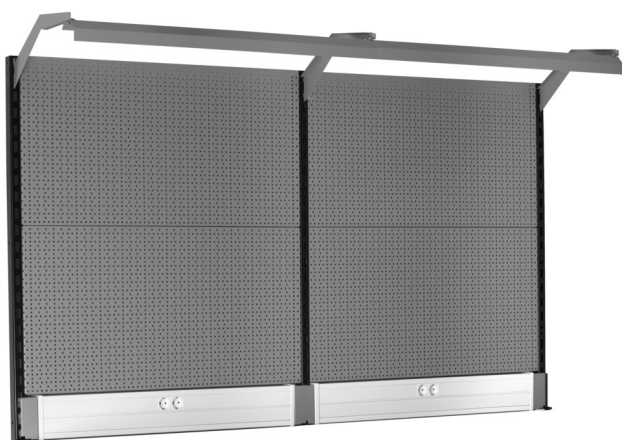

Перфориран панел со светло, и носач на парапетен канал

990BP

Product features

- материјал: специјален ПЛУС челичен лим
- Еко боја на стандардот за квалитет Qualicoat
- Димензии: L 2000 x H 1155mm
- LED осветлување со животен век од 25000 часа и температура на бојата од 4000K
- Парапетен канал компатибилен со OBO STD-D0 Modul 45 приклучоци

Product name	SKU	Article	Dimensions	Quantity
Перфориран панел со светло, и носач на парапетен канал	629899	990BP		11
Десна подршка		990SR- BLACK	32x45x1155	1

Product name	SKU	Article	Dimensions	Quantity
средна подршка		990SM- BLACK	32x45x1155	1
Лева подршка		990SL- BLACK	32x45x1155	1
Перфорирано пано, сет од 2 парчиња		990B	952x1018 (2x)	2
Носач со парапетни канал		990HPC	983x53x131 (2x)	2
Држач за осветлување со конзола		990HL	983 (2x)	2
Светло		990LIGHT	900 (2x)	2