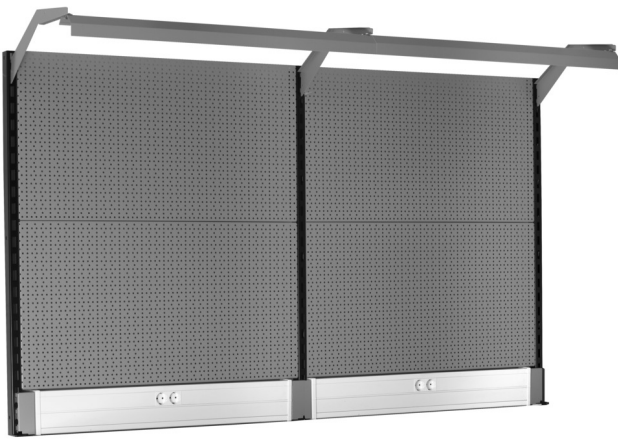

Back panel with light and parapet channel

990BP

NEW

제품 특징

- 재질: 프리미엄 플러스 메탈
- Eco color of Qualicoat quality standard
- Dimensions: L 2000 x H 1155mm
- LED lighting with a lifetime of 25000 hours and color temperature of 4000K
- Parapet channel compatible with OBO STD-D0 Modul 45 plugs

제품명	SKU	Article	직경	수량
Back panel with light and parapet channel	629899	990BP		11
우측 서포트		990SR-BLACK	32x45x1155	1
중단 서포트		990SM-BLACK	32x45x1155	1

제품명	SKU	Article	직경	수량
좌측 서포트		990SL-BLACK	32x45x1155	1
타공 뒷판, 2개 세트		990B	952x1018 (2x)	2
파라펫 채널이 있는 홀더		990HPC	983x53x131 (2x)	2
콘솔이 있는 조명용 홀더		990HL	999 (2x)	2
조명		990LIGHT	900 (2x)	2