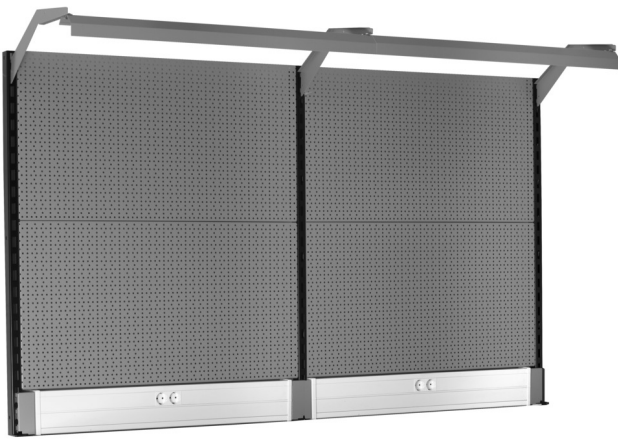

Back panel with light and parapet channel

990BP

NEW

제품 특징

- 재질: 프리미엄 플러스 메탈
- Eco color of Qualicoat quality standard
- Dimensions: L 2000 x H 1155mm
- LED lighting with a lifetime of 25000 hours and color temperature of 4000K
- Parapet channel compatible with OBO STD-D0 Modul 45 plugs

| 제품명 | SKU | Article | 직경 | 수량 |
|---|--------|-------------|------------|----|
| Back panel with light and parapet channel | 629899 | 990BP | | 11 |
| 우측 서포트 | | 990SR-BLACK | 32x45x1155 | 1 |
| 중단 서포트 | | 990SM-BLACK | 32x45x1155 | 1 |

| 제품명 | SKU | Article | 직경 | 수량 |
|---------------|-----|-------------|-----------------|----|
| 좌측 서포트 | | 990SL-BLACK | 32x45x1155 | 1 |
| 타공 뒷판, 2개 세트 | | 990B | 952x1018 (2x) | 2 |
| 파라펫 채널이 있는 홀더 | | 990HPC | 983x53x131 (2x) | 2 |
| 콘솔이 있는 조명용 홀더 | | 990HL | 999 (2x) | 2 |
| 조명 | | 990LIGHT | 900 (2x) | 2 |