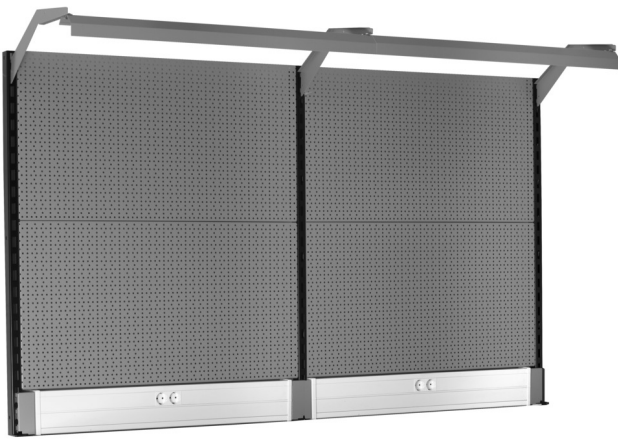

Back panel with light and parapet channel

990BP

NOVITÀ

Attributi del prodotto

- materiale: lamiera di metallo PLUS premium
- Eco color of Qualicoat quality standard
- Dimensions: L 2000 x H 1155mm
- LED lighting with a lifetime of 25000 hours and color temperature of 4000K
- Parapet channel compatible with OBO STD-D0 Modul 45 plugs

Nome prodotto	SKU	Articolo	Dimensioni	Quantità
Back panel with light and parapet channel	629899	990BP		11
Supporto destro		990SR-BLACK	32x45x1155	1
Supporto centrale		990SM-BLACK	32x45x1155	1

Nome prodotto	SKU	Articolo	Dimensioni	Quantità
Supporto sinistro		990SL-BLACK	32x45x1155	1
Schienale perforato, set 2 pz.		990B	952x1018 (2x)	2
Supporto con spalletta		990HPC	983x53x131 (2x)	2
Supporto per luce con consolle		990HL	999 (2x)	2
Luce		990LIGHT	900 (2x)	2