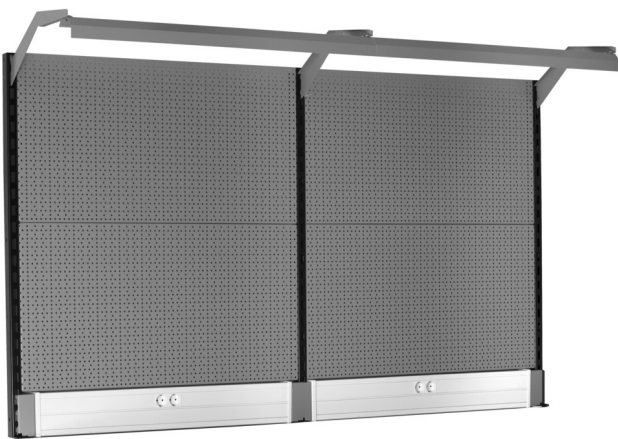

# Back panel with light and parapet channel

990BP

NOVITÀ

## Attributi del prodotto

- materiale: lamiera di metallo PLUS premium
- Eco color of Qualicoat quality standard
- Dimensions: L 2000 x H 1155mm
- LED lighting with a lifetime of 25000 hours and color temperature of 4000K
- Parapet channel compatible with OBO STD-D0 Modul 45 plugs

Nome prodotto	SKU	Articolo	Dimensioni	Quantità
Back panel with light and parapet channel	629899	990BP		11
Supporto destro		990SR-BLACK	32x45x1155	1
Supporto centrale		990SM-BLACK	32x45x1155	1

Nome prodotto	SKU	Articolo	Dimensioni	Quantità
Supporto sinistro		990SL-BLACK	32x45x1155	1
Schienale perforato, set 2 pz.		990B	952x1018 (2x)	2
Supporto con spalletta		990HPC	983x53x131 (2x)	2
Supporto per luce con consolle		990HL	999 (2x)	2
Luce		990LIGHT	900 (2x)	2