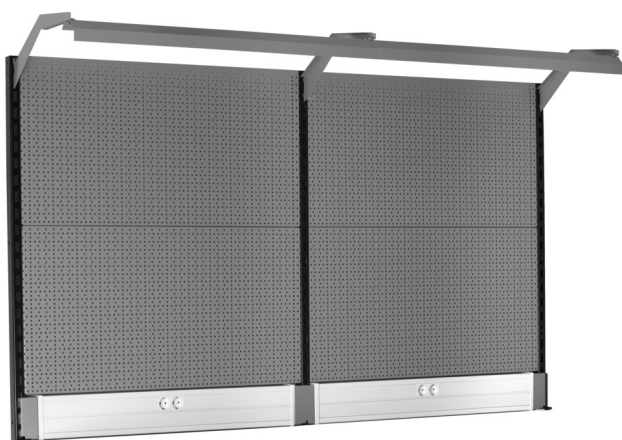

Pannello posteriore con luce e canale parapetto

990BP

Attributi del prodotto

- materiale: lamiera di metallo PLUS premium
- Eco colore dello standard di qualità Qualicoat
- Dimensioni: L 2000 x H 1155 mm
- Illuminazione a LED con durata di 25000 ore e temperatura di colore di 4000K
- Canale del parapetto compatibile con i tappi OBO STD-D0 Modul 45

Nome prodotto	SKU	Articolo	Dimensioni	Quantità
Pannello posteriore con luce e canale parapetto	629899	990BP		11
Supporto destro		990SR-BLACK	32x45x1155	1
Supporto medio		990SM-BLACK	32x45x1155	1

Nome prodotto	SKU	Articolo	Dimensioni	Quantità
Supporto sinistro		990SL-BLACK	32x45x1155	1
Schienale perforato, set 2 pz.		990B	952x1018 (2x)	2
Supporto con spalletta		990HPC	983x53x131 (2x)	2
Supporto per luce con consolle		990HL	983 (2x)	2
Luce		990LIGHT	900 (2x)	2