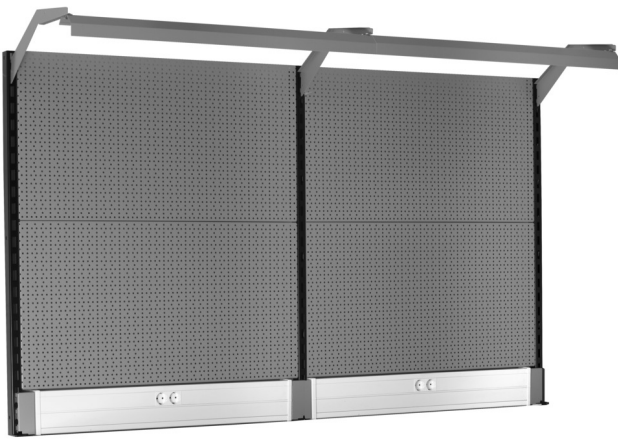

Back panel with light and parapet channel

990BP

ÚJ

Termékjellemzők

- anyaga: Premium Plus acéllemez
- Eco color of Qualicoat quality standard
- Dimensions: L 2000 x H 1155mm
- LED lighting with a lifetime of 25000 hours and color temperature of 4000K
- Parapet channel compatible with OBO STD-D0 Modul 45 plugs

Termék megnevezése	SKU	Cikk	Méretek	Mennyiség
Back panel with light and parapet channel	629899	990BP		11
Jobb oldali támasztóláb		990SR-BLACK	32x45x1155	1
Középső támasztóláb		990SM-BLACK	32x45x1155	1

Termék megnevezése	SKU	Cikk	Méretek	Mennyiség
Bal oldali támasztóláb		990SL-BLACK	32x45x1155	1
Perforált hátfal, 2 darab		990B	952x1018 (2x)	2
Tartóelem kábelcsatornával		990HPC	983x53x131 (2x)	2
Világítás takaróelem tartókonzollal		990HL	999 (2x)	2
Világítás		990LIGHT	900 (2x)	2