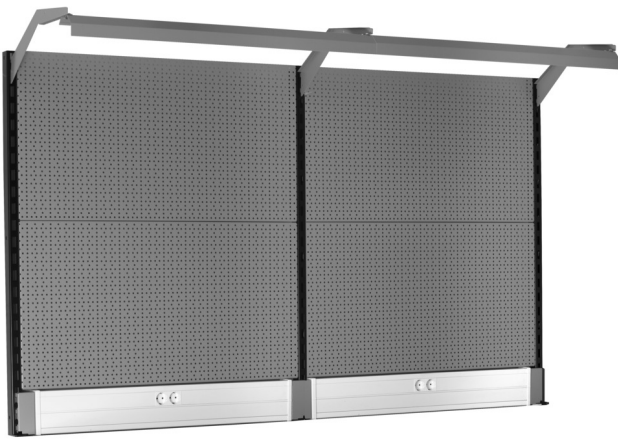

# Back panel with light and parapet channel

990BP

ÚJ

## Termékjellemzők

- anyaga: Premium Plus acéllemez
- Eco color of Qualicoat quality standard
- Dimensions: L 2000 x H 1155mm
- LED lighting with a lifetime of 25000 hours and color temperature of 4000K
- Parapet channel compatible with OBO STD-D0 Modul 45 plugs

Termék megnevezése	SKU	Cikk	Méretek	Mennyiség
Back panel with light and parapet channel	629899	990BP		11
Jobb oldali támasztóláb		990SR-BLACK	32x45x1155	1
Középső támasztóláb		990SM-BLACK	32x45x1155	1

Termék megnevezése	SKU	Cikk	Méreték	Mennyiség
Bal oldali támasztóláb		990SL-BLACK	32x45x1155	1
Perforált hátfal, 2 darab		990B	952x1018 (2x)	2
Tartóelem kábelcsatornával		990HPC	983x53x131 (2x)	2
Világítás takaróelem tartókonzollal		990HL	999 (2x)	2
Világítás		990LIGHT	900 (2x)	2