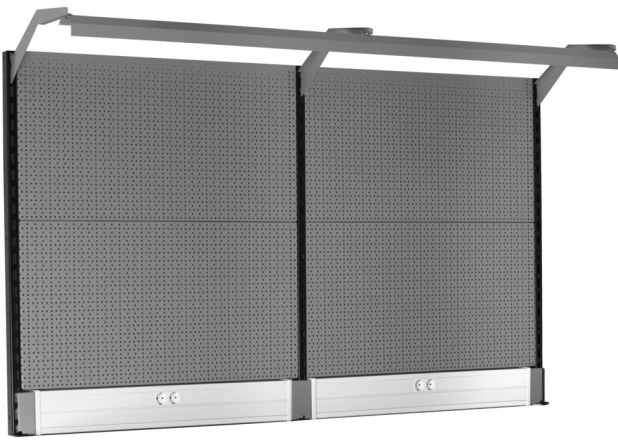

# Back panel with light and parapet channel

990BP

## Termékjellemzők

- anyaga: Premium Plus acéllemez
- Eco color of Qualicoat quality standard
- Dimensions: L 2000 x H 1155mm
- LED lighting with a lifetime of 25000 hours and color temperature of 4000K
- Parapet channel compatible with OBO STD-D0 Modul 45 plugs

Termék megnevezése	SKU	Cikk	Méretek	Mennyiség
Back panel with light and parapet channel	629899	990BP		11
Jobb oldali támasztóláb		990SR-BLACK	32x45x1155	1
Középső támasztóláb		990SM-BLACK	32x45x1155	1

Termék megnevezése	SKU	Cikk	Méretek	Mennyiség
Bal oldali támasztóláb		990SL-BLACK	32x45x1155	1
Perforált hátfal, 2 darab		990B	952x1018 (2x)	2
Tartóelem kábelcsatornával		990HPC	983x53x131 (2x)	2
Világítás takaróelem tartókonzollal		990HL	983 (2x)	2
Világítás		990LIGHT	900 (2x)	2