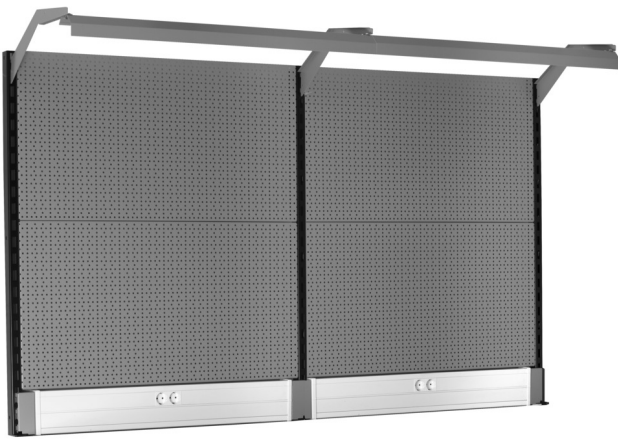

Back panel with light and parapet channel

990BP

Ν'ΕΟ

Χαρακτηριστικά προϊόντος

- Υλικό: premium plus χαλυβδόφυλλο
- Eco color of Qualicoat quality standard
- Dimensions: L 2000 x H 1155mm
- LED lighting with a lifetime of 25000 hours and color temperature of 4000K
- Parapet channel compatible with OBO STD-D0 Modul 45 plugs

Όνομα προϊόντος	SKU	Art	Διαστάσεις	Ποσότητα
Back panel with light and parapet channel	629899	990BP		11
Δεξί στήριγμα		990SR-BLACK	32x45x1155	1
Μεσαίο στήριγμα		990SM-BLACK	32x45x1155	1

Όνομα προϊόντος	SKU	Art	Διαστάσεις	Ποσότητα
Αριστερό στήριγμα		990SL-BLACK	32x45x1155	1
Διάτρητη πλάτη, σετ 2 τεμ.		990B	952x1018 (2x)	2
Ράγα με κανάλι καλωδίων		990HPC	983x53x131 (2x)	2
Ράγα για φως με κοσσόλα		990HL	999 (2x)	2
Φως		990LIGHT	900 (2x)	2