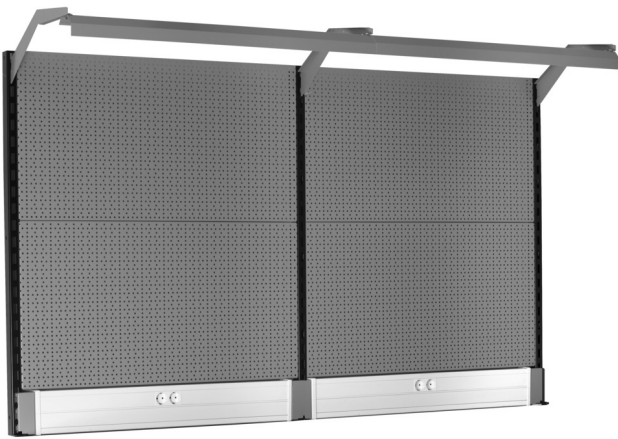

Πίσω πάνελ με φως και στηθαίο κανάλι

990BP

Χαρακτηριστικά προϊόντος

- Υλικό: premium plus χαλυβδόφυλλο
- Οικολογικό χρώμα προτύπου ποιότητας Qualicoat
- Διαστάσεις: M 2000 x Y 1155mm
- Φωτισμός LED με διάρκεια ζωής 25000 ώρες και θερμοκρασία χρώματος 4000K
- Στηθαίο κανάλι συμβατό με βύσματα OBO STD-D0 Modul 45

Όνομα προϊόντος	SKU	Art	Διαστάσεις	Ποσότητα
Πίσω πάνελ με φως και στηθαίο κανάλι	629899	990BP		11
Δεξί στήριγμα		990SR-BLACK	32x45x1155	1
Μεσαίο στήριγμα		990SM-BLACK	32x45x1155	1
Αριστερό στήριγμα		990SL-BLACK	32x45x1155	1
Διότρητη πλάτη, σετ 2 τεμ.		990B	952x1018 (2x)	2

Όνομα προϊόντος	SKU	Art	Διαστάσεις	Ποσότητα
Ράγα με κανάλι καλωδίων		990HPC	983x53x131 (2x)	2
Ράγα για φως με κονσόλα		990HL	983 (2x)	2
Φως		990LIGHT	900 (2x)	2

* Οι εικόνες των προϊόντων είναι συμβολικές. Όλες οι διαστάσεις είναι σε mm, το βάρος είναι σε γραμμάρια. Όλες οι αναφερόμενες διαστάσεις μπορεί να διαφέρουν σε ανοχές.