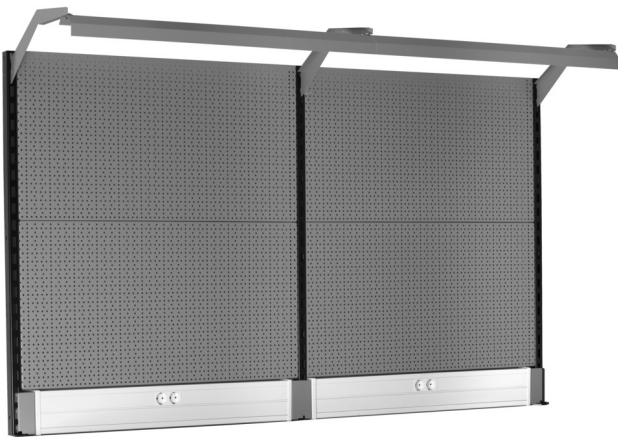

# Back panel with light and parapet channel

990BP

Ν'ΕΟ

## Χαρακτηριστικά προϊόντος

- Υλικό: premium plus χαλυβδόφυλλο
- Eco color of Qualicoat quality standard
- Dimensions: L 2000 x H 1155mm
- LED lighting with a lifetime of 25000 hours and color temperature of 4000K
- Parapet channel compatible with OBO STD-D0 Modul 45 plugs

Όνομα προϊόντος	SKU	Art	Διαστάσεις	Ποσότητα
Back panel with light and parapet channel	629899	990BP		11
Δεξί στήριγμα		990SR-BLACK	32x45x1155	1
Μεσαίο στήριγμα		990SM-BLACK	32x45x1155	1

Όνομα προϊόντος	SKU	Art	Διαστάσεις	Ποσότητα
Αριστερό στήριγμα		990SL-BLACK	32x45x1155	1
Διάτρητη πλάτη, σετ 2 τεμ.		990B	952x1018 (2x)	2
Ράγα με κανάλι καλωδίων		990HPC	983x53x131 (2x)	2
Ράγα για φως με κοσσόλα		990HL	999 (2x)	2
Φως		990LIGHT	900 (2x)	2