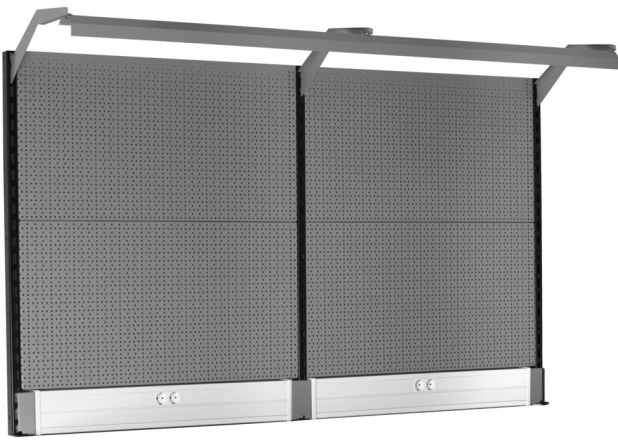

Lochwand mit Beleuchtung und Kabelkanal

990BP

Produkteigenschaften

- Material: Premium Plus Metallblech
- Umweltfreundliche Farbe gemäß Qualicoat-Qualitätsstandard
- Abmessungen: L 2000 x H 1155 mm
- LED-Beleuchtung mit einer Lebensdauer von 25.000 Stunden und einer Farbtemperatur von 4000K
- Kabelkanal kompatibel mit OBO STD-D0 Modul 45 Steckern

Produktname	SKU	Artikel	Dimensionen	Anzahl
Lochwand mit Beleuchtung und Kabelkanal	629899	990BP		11
Säule, rechts		990SR-BLACK	32x45x1155	1
Anbau Säule		990SM-BLACK	32x45x1155	1

Produktname	SKU	Artikel	Dimensionen	Anzahl
Säule, links		990SL-BLACK	32x45x1155	1
Lochwand, 2-tlg.		990B	952x1018 (2x)	2
Trägerschiene mit Kabelkanal und Steckdose		990HPC	983x53x131 (2x)	2
Träger für Beleuchtung mit Halter		990HL	983 (2x)	2
LED - Leuchtmittel		990LIGHT	900 (2x)	2