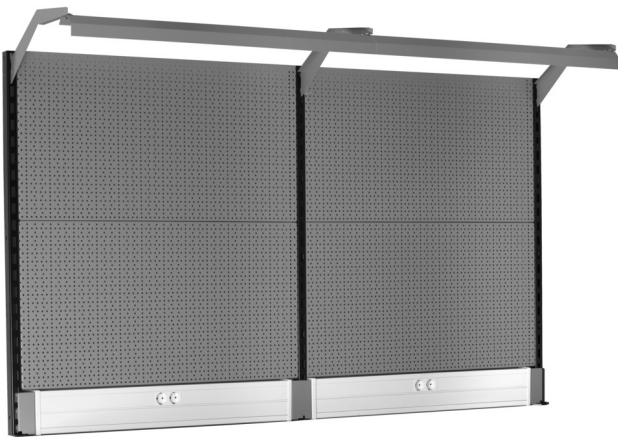

# Lochwand mit Beleuchtung und Kabelkanal

990BP

NEU

## Produkteigenschaften

- Material: Premium Plus Metallblech
- Umweltfreundliche Farbe gemäß Qualicoat-Qualitätsstandard
- Abmessungen: L 2000 x H 1155 mm
- LED-Beleuchtung mit einer Lebensdauer von 25.000 Stunden und einer Farbtemperatur von 4000K
- Kabelkanal kompatibel mit OBO STD-D0 Modul 45 Steckern

Produktname	SKU	Artikel	Dimensionen	Anzahl
Lochwand mit Beleuchtung und Kabelkanal	629899	990BP		11
Säule, rechts		990SR-BLACK	32x45x1155	1
Anbau Säule		990SM-BLACK	32x45x1155	1

Produktname	SKU	Artikel	Dimensionen	Anzahl
Säule, links		990SL-BLACK	32x45x1155	1
Lochwand, 2-tlg.		990B	952x1018 (2x)	2
Trägerschiene mit Kabelkanal und Steckdose		990HPC	983x53x131 (2x)	2
Träger für Beleuchtung mit Halter		990HL	999 (2x)	2
LED - Leuchtmittel		990LIGHT	900 (2x)	2