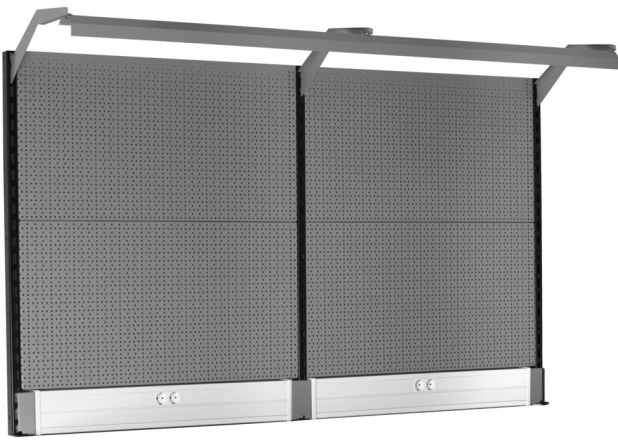

Back panel with light and parapet channel

990BP

Description produit

- matière : tôle Premium Plus
- Eco color of Qualicoat quality standard
- Dimensions: L 2000 x H 1155mm
- LED lighting with a lifetime of 25000 hours and color temperature of 4000K
- Parapet channel compatible with OBO STD-D0 Modul 45 plugs

Nom du produit	SKU	Article	Dimensions	Quantité
Back panel with light and parapet channel	629899	990BP		11
Support droit		990SR-BLACK	32x45x1155	1
Support central		990SM-BLACK	32x45x1155	1

Nom du produit	SKU	Article	Dimensions	Quantité
Support gauche		990SL-BLACK	32x45x1155	1
Panneaux perforés (2 pièces)		990B	952x1018 (2x)	2
Cache pour cables		990HPC	983x53x131 (2x)	2
Support pour luminaire		990HL	983 (2x)	2
Luminaire		990LIGHT	900 (2x)	2