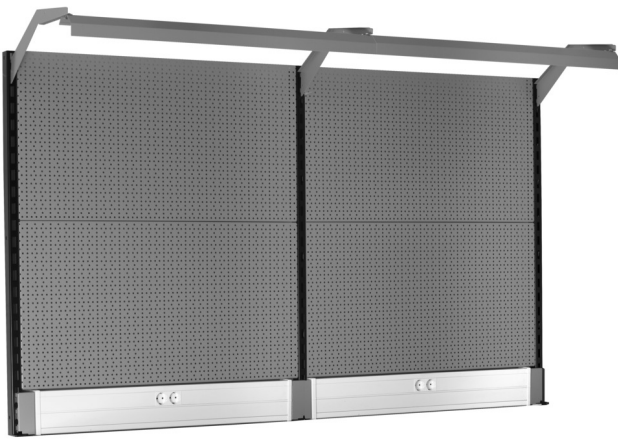

Back panel with light and parapet channel

990BP

NOUVEAU

Description produit

- matière : tôle Premium Plus
- Eco color of Qualicoat quality standard
- Dimensions: L 2000 x H 1155mm
- LED lighting with a lifetime of 25000 hours and color temperature of 4000K
- Parapet channel compatible with OBO STD-D0 Modul 45 plugs

Nom du produit	SKU	Article	Dimensions	Quantité
Back panel with light and parapet channel	629899	990BP		11
Support droit		990SR-BLACK	32x45x1155	1
Support central		990SM-BLACK	32x45x1155	1

Nom du produit	SKU	Article	Dimensions	Quantité
Support gauche		990SL-BLACK	32x45x1155	1
Panneaux perforés (2 pièces)		990B	952x1018 (2x)	2
Cache pour cables		990HPC	983x53x131 (2x)	2
Support pour luminaire		990HL	999 (2x)	2
Luminaire		990LIGHT	900 (2x)	2