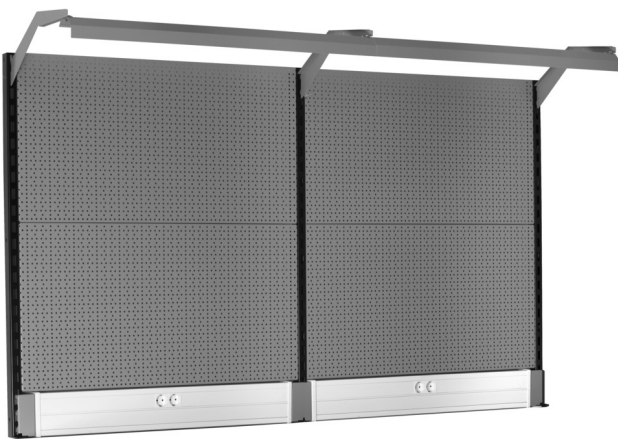

Back panel with light and parapet channel

990BP

Description produit

- matière : tôle Premium Plus
- Eco color of Qualicoat quality standard
- Dimensions: L 2000 x H 1155mm
- LED lighting with a lifetime of 25000 hours and color temperature of 4000K
- Parapet channel compatible with OBO STD-D0 Modul 45 plugs

Nom du produit	SKU	Article	Dimensions	Quantité
Back panel with light and parapet channel	629899	990BP		11
Support droit		990SR-BLACK	32x45x1155	1
Support central		990SM-BLACK	32x45x1155	1

Nom du produit	SKU	Article	Dimensions	Quantité
Support gauche		990SL-BLACK	32x45x1155	1
Panneaux perforés (2 pièces)		990B	952x1018 (2x)	2
Cache pour cables		990HPC	983x53x131 (2x)	2
Support pour luminaire		990HL	983 (2x)	2
Luminaire		990LIGHT	900 (2x)	2