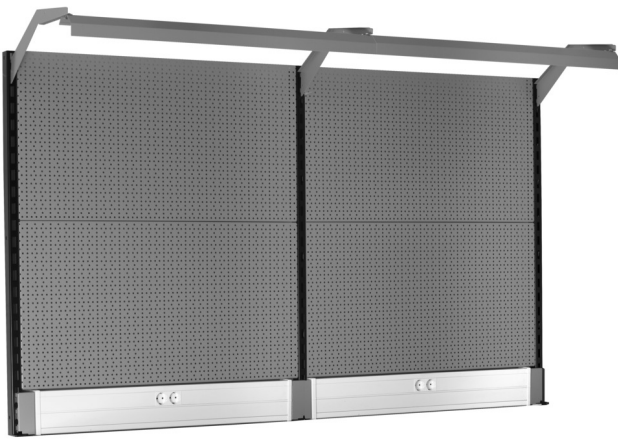

Back panel with light and parapet channel

990BP

NOUVEAU

Description produit

- Matière : tôle Premium Plus
- Eco color of Qualicoat quality standard
- Dimensions: L 2000 x H 1155mm
- LED lighting with a lifetime of 25000 hours and color temperature of 4000K
- Parapet channel compatible with OBO STD-D0 Modul 45 plugs

Nom du produit	SKU	Article	Dimensions	Quantité
Back panel with light and parapet channel	629899	990BP		11
Support droit		990SR-BLACK	32x45x1155	1
Support central		990SM-BLACK	32x45x1155	1

Nom du produit	SKU	Article	Dimensions	Quantité
Support gauche		990SL-BLACK	32x45x1155	1
Panneaux perforés, jeu de 2 pièces		990B	952x1018 (2x)	2
Goulotte pour cables		990HPC	983x53x131 (2x)	2
Support pour luminaire		990HL	999 (2x)	2
Luminaire		990LIGHT	900 (2x)	2