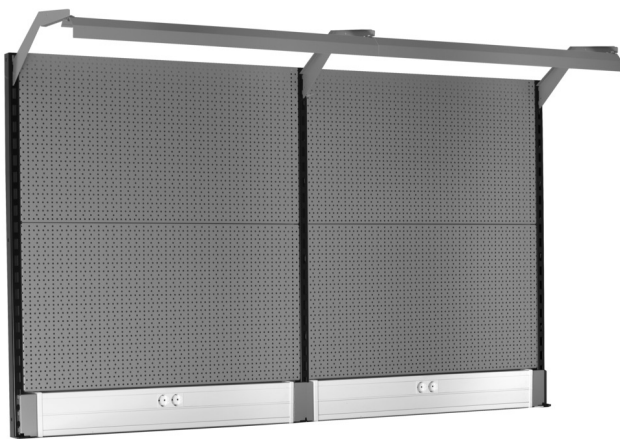

Panneau arrière avec éclairage et goulotte pour câbles et branchement électriques

990BP

Description produit

- Matière : tôle Premium Plus
- Peinture écologique Qualicoat standard
- Dimensions : L 2000 x H 1155 mm
- Eclairage LED, durée de vie 25000 heures, température de couleur 4000K
- Goulotte pour câbles et branchement électriques compatible avec branchement OBO STD-D0 Modul 45

Nom du produit	SKU	Article	Dimensions	Quantité
Panneau arrière avec éclairage et goulotte pour câbles et branchement électriques	629899	990BP		11

Nom du produit	SKU	Article	Dimensions	Quantité
Support droit		990SR- BLACK	32x45x1155	1
Support central		990SM- BLACK	32x45x1155	1
Support gauche		990SL- BLACK	32x45x1155	1
Panneaux perforés, jeu de 2 pièces		990B	952x1018 (2x)	2
Goulotte pour cables		990HPC	983x53x131 (2x)	2
Support pour luminaire		990HL	983 (2x)	2
Luminaire		990LIGHT	900 (2x)	2