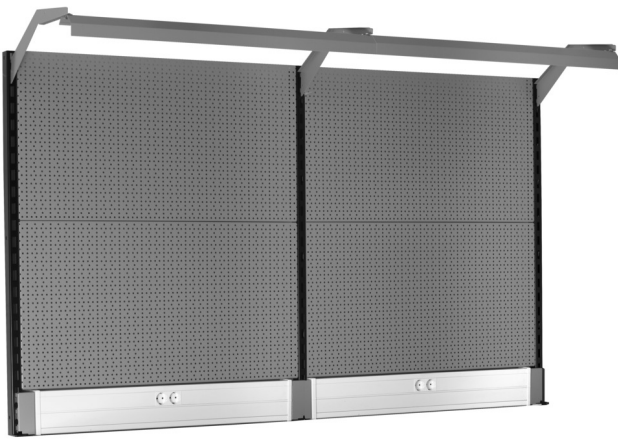

Panneau arrière avec éclairage et goulotte pour câbles et branchement électriques

990BP

NOUVEAU

Description produit

- Matière : tôle Premium Plus
- Peinture écologique Qualicoat standard
- Dimensions : L 2000 x H 1155 mm
- Eclairage LED, durée de vie 25000 heures, température de couleur 4000K
- Goulotte pour câbles et branchement électriques compatible avec branchement OBO STD-D0 Modul 45

Nom du produit	SKU	Article	Dimensions	Quantité
Panneau arrière avec éclairage et goulotte pour câbles et branchement électriques	629899	990BP		11

Nom du produit	SKU	Article	Dimensions	Quantité
Support droit		990SR- BLACK	32x45x1155	1
Support central		990SM- BLACK	32x45x1155	1
Support gauche		990SL- BLACK	32x45x1155	1
Panneaux perforés, jeu de 2 pièces		990B	952x1018 (2x)	2
Goulotte pour cables		990HPC	983x53x131 (2x)	2
Support pour luminaire		990HL	999 (2x)	2
Luminaire		990LIGHT	900 (2x)	2