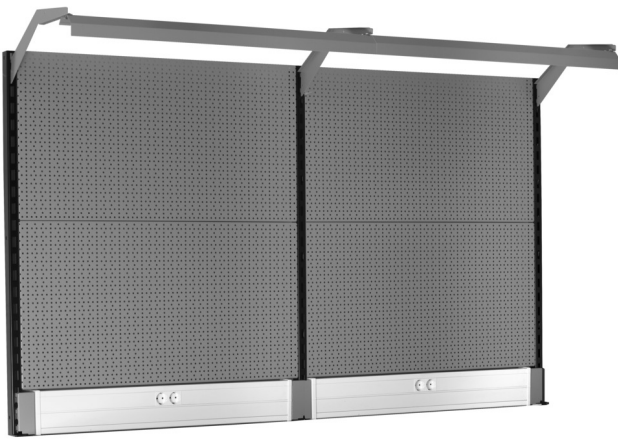

Panel trasero con luz y canal de parapeto

990BP

Características del producto

- Chapa de acero
- Color ecológico del estándar de calidad Qualicoat
- Dimensiones: L 2000 x H 1155mm
- Iluminación LED con una vida útil de 25000 horas y una temperatura de color de 4000K
- Canal parapeto compatible con los enchufes OBO STD-D0 Modul 45

Nombre del producto	SKU	Artículo	Dimensiones	Cantidad
Panel trasero con luz y canal de parapeto	629899	990BP		11
Apoyo derecho del panel frontal NEGRO		990SR-BLACK	32x45x1155	1
Apoyo central del panel frontal NEGRO		990SM-BLACK	32x45x1155	1

Nombre del producto	SKU	Artículo	Dimensiones	Cantidad
Apoyo izquierdo del panel frontal NEGRO		990SL-BLACK	32x45x1155	1
Paneles frontales perforados, 2 piezas		990B	952x1018 (2x)	2
Regleta con enchufes		990HPC	983x53x131 (2x)	2
Soporte para la luz con consola		990HL	983 (2x)	2
Lamparas para las mesas modulares		990LIGHT	900 (2x)	2