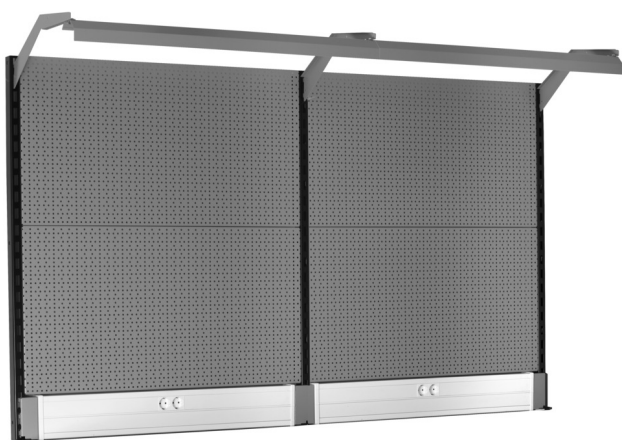

Zadní panel se světlem a parapetním kanálem

990BP

NOVINKY

Vlastnosti produktu

- materiál: Premium Plus plech
- Ekologická barva standardu kvality Qualicoat
- Rozměry: D 2000 x V 1155 mm
- LED osvětlení s životností 25000 hodin a barevnou teplotou 4000K
- Parapetní žlab kompatibilní se zástrčkami OBO STD-D0 Modul 45

Jméno výrobku	SKU	Artikl	Rozměry	Množství
Zadní panel se světlem a parapetním kanálem	629899	990BP		11
Pravá podpora		990SR-BLACK	32x45x1155	1
Střední podpora		990SM-BLACK	32x45x1155	1

Jméno výrobku	SKU	Artikl	Rozměry	Množství
Levá podpora		990SL-BLACK	32x45x1155	1
Perforovaná zadní deska, 2 ks set		990B	952x1018 (2x)	2
Držák s parapetním kanálem		990HPC	983x53x131 (2x)	2
Držák s konzolami pro osvětlení		990HL	999 (2x)	2
Světlo		990LIGHT	900 (2x)	2