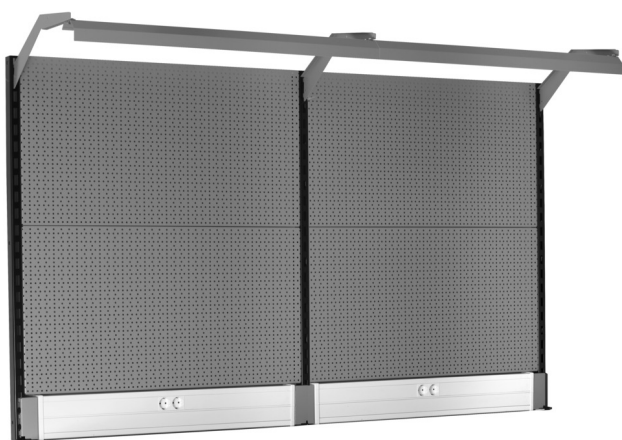

# Back panel with light and parapet channel

990BP

NOVINKY

## Vlastnosti produktu

- materiál: Premium Plus plech
- Eco color of Qualicoat quality standard
- Dimensions: L 2000 x H 1155mm
- LED lighting with a lifetime of 25000 hours and color temperature of 4000K
- Parapet channel compatible with OBO STD-D0 Modul 45 plugs

Jméno výrobku	SKU	Artikl	Rozměry	Množství
Back panel with light and parapet channel	629899	990BP		11
Pravá podpora		990SR-BLACK	32x45x1155	1
Střední podpora		990SM-BLACK	32x45x1155	1

Jméno výrobku	SKU	Artikl	Rozměry	Množství
Levá podpora		990SL-BLACK	32x45x1155	1
Perforovaná zadní deska, 2 ks set		990B	952x1018 (2x)	2
Držák s parapetním kanálem		990HPC	983x53x131 (2x)	2
Držák s konzolami pro osvětlení		990HL	999 (2x)	2
Světlo		990LIGHT	900 (2x)	2