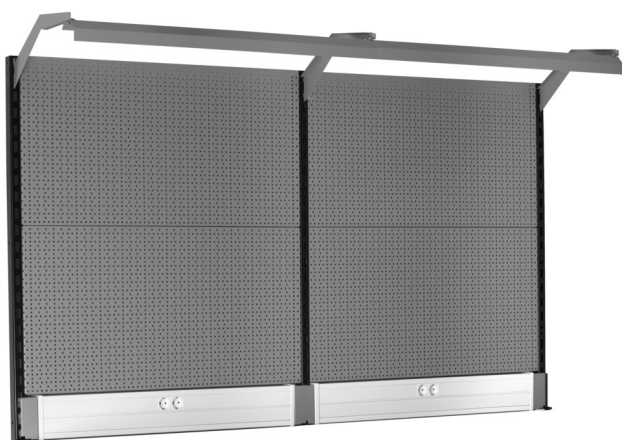

Zadní panel se světlem a parapetním kanálem

990BP

Vlastnosti produktu

- materiál: Premium Plus plech
- Ekologická barva standardu kvality Qualicoat
- Rozměry: D 2000 x V 1155 mm
- LED osvětlení s životností 25000 hodin a barevnou teplotou 4000K
- Parapetní žlab kompatibilní se zástrčkami OBO STD-D0 Modul 45

Jméno výrobku	SKU	Artikl	Rozměry	Množství
Zadní panel se světlem a parapetním kanálem	629899	990BP		11
Pravá podpora		990SR-BLACK	32x45x1155	1
Střední podpora		990SM-BLACK	32x45x1155	1

Jméno výrobku	SKU	Artikl	Rozměry	Množství
Levá podpora		990SL-BLACK	32x45x1155	1
Perforovaná zadní deska, 2 ks set		990B	952x1018 (2x)	2
Držák s parapetním kanálem		990HPC	983x53x131 (2x)	2
Držák s konzolami pro osvětlení		990HL	983 (2x)	2
Světlo		990LIGHT	900 (2x)	2