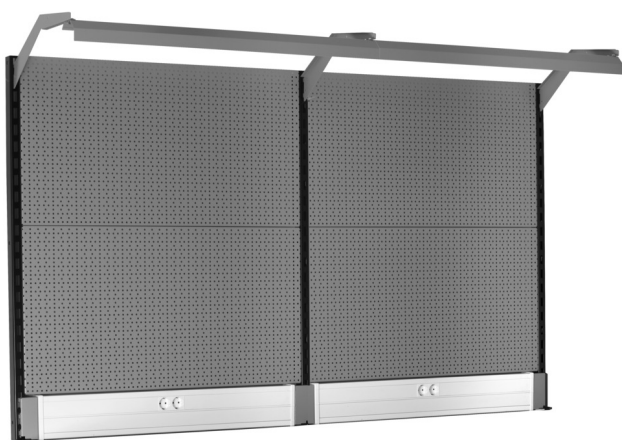

# Back panel with light and parapet channel

990BP

NOVO

## Atributi proizvoda

- materijal: Premium Plus lim
- Eco color of Qualicoat quality standard
- Dimensions: L 2000 x H 1155mm
- LED lighting with a lifetime of 25000 hours and color temperature of 4000K
- Parapet channel compatible with OBO STD-D0 Modul 45 plugs

Ime proizvoda	SKU	Članak	Dimenzije	Količina
Back panel with light and parapet channel	629899	990BP		11
Desna podrška		990SR- BLACK	32x45x1155	1

Ime proizvoda	SKU	Članak	Dimenzije	Količina
Nosač obostrani ("srednji") za panoe alata za radne stolove		990SM- BLACK	32x45x1155	1
Lijeva podrška		990SL- BLACK	32x45x1155	1
Pano za alat, perforirani, set od 2 kom.		990B	952x1018 (2x)	2
Nosač sa parapetnim kanalom		990HPC	983x53x131 (2x)	2
Nosač za osvetljenje sa konzolom		990HL	999 (2x)	2
Lampa		990LIGHT	900 (2x)	2