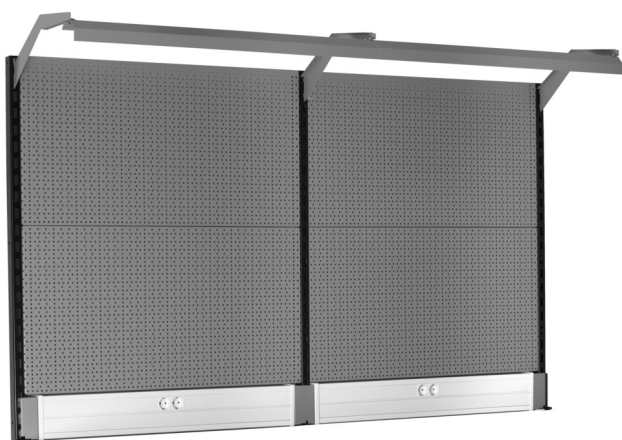

Back panel with light and parapet channel

990BP

NOVO

Atributi proizvoda

- materijal: Premium Plus lim
- Eco color of Qualicoat quality standard
- Dimensions: L 2000 x H 1155mm
- LED lighting with a lifetime of 25000 hours and color temperature of 4000K
- Parapet channel compatible with OBO STD-D0 Modul 45 plugs

Ime proizvoda	SKU	Članak	Dimenzije	Količina
Back panel with light and parapet channel	629899	990BP		11
Desna podrška		990SR- BLACK	32x45x1155	1

Ime proizvoda	SKU	Članak	Dimenzije	Količina
Nosač obostrani ("srednji") za panoe alata za radne stolove		990SM- BLACK	32x45x1155	1
Lijeva podrška		990SL- BLACK	32x45x1155	1
Pano za alat, perforirani, set od 2 kom.		990B	952x1018 (2x)	2
Nosač sa parapetnim kanalom		990HPC	983x53x131 (2x)	2
Nosač za osvetljenje sa konzolom		990HL	999 (2x)	2
Lampa		990LIGHT	900 (2x)	2