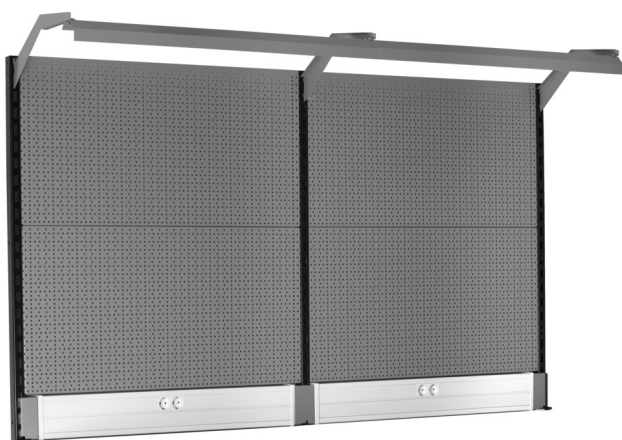

# Back panel with light and parapet channel

990BP

## Atributi proizvoda

- materijal: Premium Plus lim
- Eco color of Qualicoat quality standard
- Dimensions: L 2000 x H 1155mm
- LED lighting with a lifetime of 25000 hours and color temperature of 4000K
- Parapet channel compatible with OBO STD-D0 Modul 45 plugs

Ime proizvoda	SKU	Članak	Dimenzije	Količina
Back panel with light and parapet channel	629899	990BP		11
Desna podrška		990SR- BLACK	32x45x1155	1

Ime proizvoda	SKU	Članak	Dimenzije	Količina
Nosač obostrani ("srednji") za panoe alata za radne stolove		990SM- BLACK	32x45x1155	1
Lijeva podrška		990SL- BLACK	32x45x1155	1
Pano za alat, perforirani, set od 2 kom.		990B	952x1018 (2x)	2
Nosač sa parapetnim kanalom		990HPC	983x53x131 (2x)	2
Nosač za osvetljenje sa konzolom		990HL	983 (2x)	2
Lampa		990LIGHT	900 (2x)	2