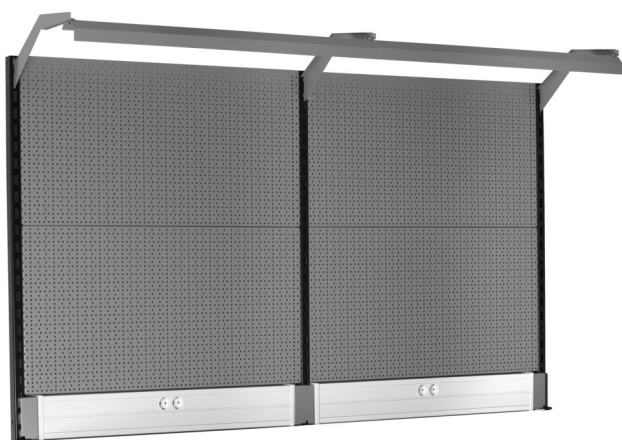

# Back panel with light and parapet channel

990BP

HOBO

## Параметри на продукта

- материал: ламарина
- Eco color of Qualicoat quality standard
- Dimensions: L 2000 x H 1155mm
- LED lighting with a lifetime of 25000 hours and color temperature of 4000K
- Parapet channel compatible with OBO STD-D0 Modul 45 plugs

Име на продукта	SKU	Артикул	Документация	Количество
Back panel with light and parapet channel	629899	990BP		11
Дясна подпора		990SR-BLACK	32x45x1155	1
Средна подпора		990SM-BLACK	32x45x1155	1

Име на продукта	SKU	Артикул	Документация	Количество
Лява подпора		990SL-BLACK	32x45x1155	1
Перфориран гръб , 2 бр. комплект		990B	952x1018 (2x)	2
Носач с парапетен канал		990HPC	983x53x131 (2x)	2
Държач за лампа с конзола		990HL	999 (2x)	2
Лампа		990LIGHT	900 (2x)	2