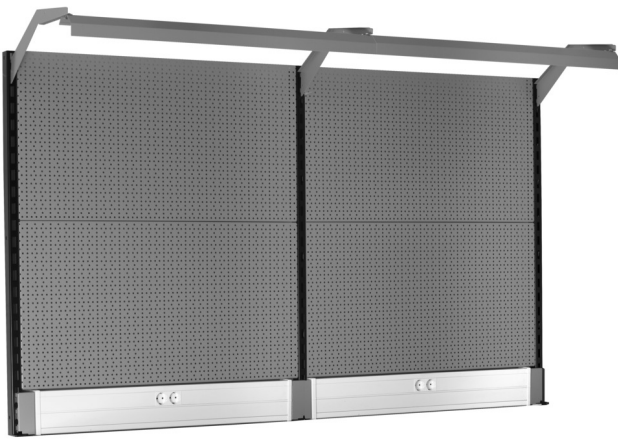

# Back panel with light and parapet channel

990BP

НОВО

## Параметри на продукта

- материал: ламарина
- Eco color of Qualicoat quality standard
- Dimensions: L 2000 x H 1155mm
- LED lighting with a lifetime of 25000 hours and color temperature of 4000K
- Parapet channel compatible with OBO STD-D0 Modul 45 plugs

Име на продукта	SKU	Артикул	Документация	Количество
Back panel with light and parapet channel	629899	990BP		11
Дясна подпора		990SR-BLACK	32x45x1155	1
Средна подпора		990SM-BLACK	32x45x1155	1

Име на продукта	SKU	Артикул	Документация	Количество
Лява подпора		990SL-BLACK	32x45x1155	1
Перфориран гръб , 2 бр. комплект		990B	952x1018 (2x)	2
Носач с парапетен канал		990HPC	983x53x131 (2x)	2
Държач за лампа с конзола		990HL	999 (2x)	2
Лампа		990LIGHT	900 (2x)	2