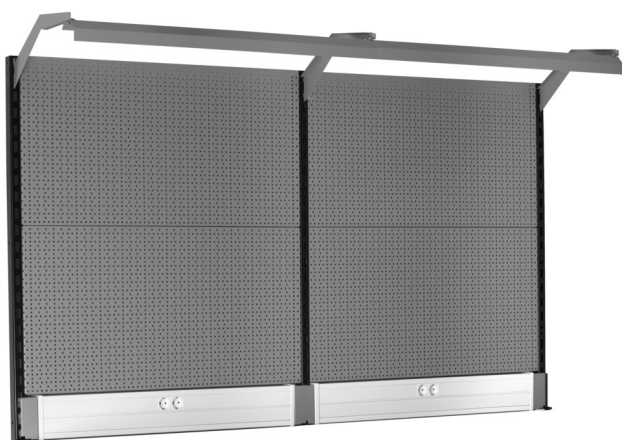

# Заден панел със светлина и парапетен канал

990BP

## Параметри на продукта

- материал: ламарина
- Еко цвят по стандарт за качество Qualicoat
- Размери: Д 2000 x В 1155 мм
- LED осветление с живот 25000 часа и цветна температура 4000K
- Парапетен канал, съвместим с тапи OBO STD-D0 Modul 45

Име на продукта	SKU	Артикул	Документация	Количество
Заден панел със светлина и парапетен канал	629899	990BP		11
Дясна подпора		990SR-BLACK	32x45x1155	1
Средна подпора		990SM-BLACK	32x45x1155	1

Име на продукта	SKU	Артикул	Документация	Количество
Лява подпора		990SL-BLACK	32x45x1155	1
Перфориран гръб , 2 бр. комплект		990B	952x1018 (2x)	2
Носач с парапетен канал		990HPC	983x53x131 (2x)	2
Държач за лампа с конзола		990HL	983 (2x)	2
Лампа		990LIGHT	900 (2x)	2