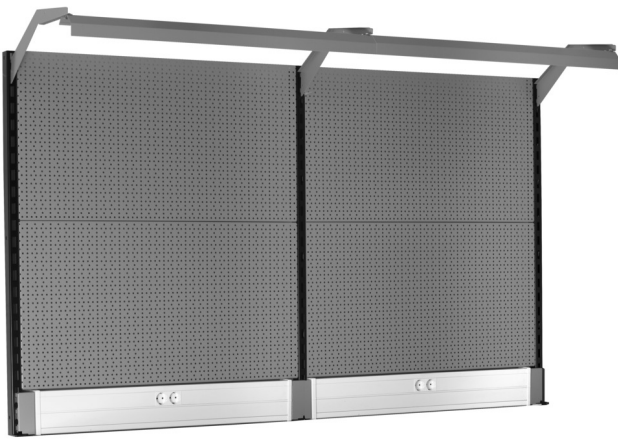

Back panel with light and parapet channel

990BP

NIEUW

Product attributen

- materiaal: hoogwaardig PLUS plaatstaal
- Eco color of Qualicoat quality standard
- Dimensions: L 2000 x H 1155mm
- LED lighting with a lifetime of 25000 hours and color temperature of 4000K
- Parapet channel compatible with OBO STD-D0 Modul 45 plugs

Productnaam	SKU	Artikel	Afmetingen	Hoeveelheid
Back panel with light and parapet channel	629899	990BP		11
Rechte ondersteuning		990SR-BLACK	32x45x1155	1
Centrale ondersteuning		990SM-BLACK	32x45x1155	1

Productnaam	SKU	Artikel	Afmetingen	Hoeveelheid
Linker steun		990SL-BLACK	32x45x1155	1
Geperforeerde achterwand - set 2 stuks		990B	952x1018 (2x)	2
Kanaal voor kabeldoorvoer		990HPC	983x53x131 (2x)	2
Houder voor licht		990HL	999 (2x)	2
Licht		990LIGHT	900 (2x)	2