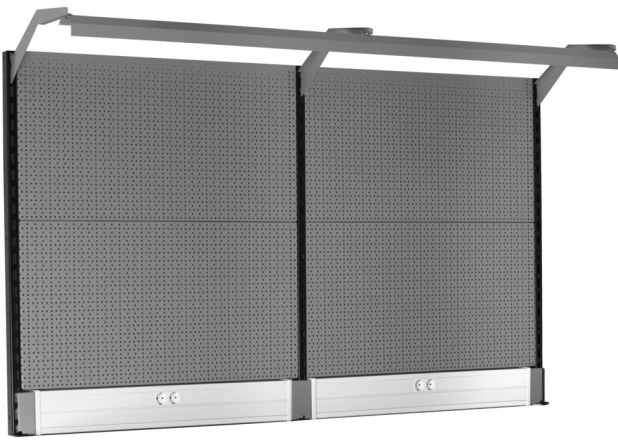

# Back panel with light and parapet channel

990BP

## Product attributen

- materiaal: hoogwaardig PLUS plaatstaal
- Eco color of Qualicoat quality standard
- Dimensions: L 2000 x H 1155mm
- LED lighting with a lifetime of 25000 hours and color temperature of 4000K
- Parapet channel compatible with OBO STD-D0 Modul 45 plugs

Productnaam	SKU	Artikel	Afmetingen	Hoeveelheid
Back panel with light and parapet channel	629899	990BP		11
Rechte ondersteuning		990SR-BLACK	32x45x1155	1
Centrale ondersteuning		990SM-BLACK	32x45x1155	1

Productnaam	SKU	Artikel	Afmetingen	Hoeveelheid
Linker steun		990SL-BLACK	32x45x1155	1
Geperforeerde achterwand - set 2 stuks		990B	952x1018 (2x)	2
Kanaal voor kabeldoorvoer		990HPC	983x53x131 (2x)	2
Houder voor licht		990HL	983 (2x)	2
Licht		990LIGHT	900 (2x)	2