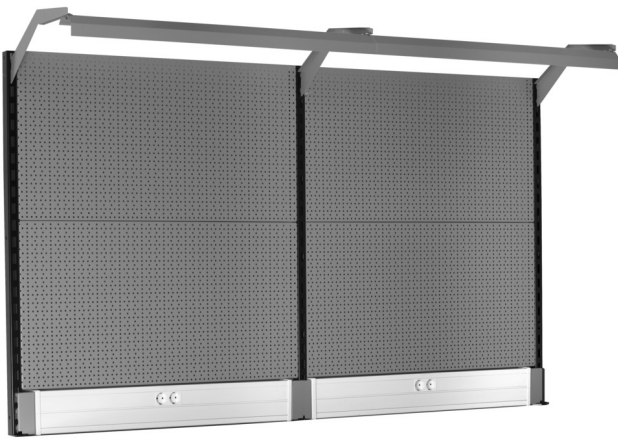

# Back panel with light and parapet channel

990BP

## Product attributen

- materiaal: hoogwaardig PLUS plaatstaal
- Eco-kleur volgens Qualicoat-kwaliteitsnorm
- Afmetingen: L 2000 x H 1155 mm
- LED-verlichting met een levensduur van 25.000 uur en een kleurtemperatuur van 4000 K.
- elektriciteitskanaal compatibel met OBO STD-D0 Modul 45-pluggen

Productnaam	SKU	Artikel	Afmetingen	Hoeveelheid
Back panel with light and parapet channel	629899	990BP		11
Rechte ondersteuning		990SR-BLACK	32x45x1155	1
Centrale ondersteuning		990SM-BLACK	32x45x1155	1

Productnaam	SKU	Artikel	Afmetingen	Hoeveelheid
Linker steun		990SL-BLACK	32x45x1155	1
Geperforeerde achterwand - set 2 stuks		990B	952x1018 (2x)	2
Kanaal voor kabeldoorvoer		990HPC	983x53x131 (2x)	2
Houder voor licht		990HL	983 (2x)	2
Licht		990LIGHT	900 (2x)	2