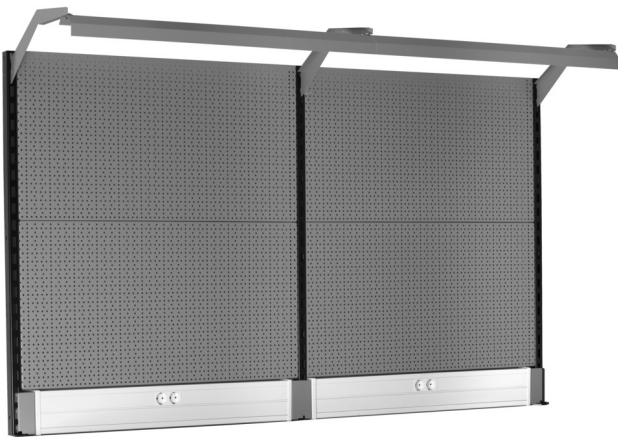

Lochwand mit Beleuchtung und Kabelkanal

990BP

NEU

Produkteigenschaften

- Material: Premium Plus Metallblech
- Umweltfreundliche Farbe gemäß Qualicoat-Qualitätsstandard
- Abmessungen: L 2000 x H 1155 mm
- LED-Beleuchtung mit einer Lebensdauer von 25.000 Stunden und einer Farbtemperatur von 4000K
- Kabelkanal kompatibel mit OBO STD-D0 Modul 45 Steckern

Produktname	SKU	Artikel	Dimensionen	Anzahl
Lochwand mit Beleuchtung und Kabelkanal	629899	990BP		11
Säule, rechts		990SR-BLACK	32x45x1155	1
Anbau Säule		990SM-BLACK	32x45x1155	1

Produktname	SKU	Artikel	Dimensionen	Anzahl
Säule, links		990SL-BLACK	32x45x1155	1
Lochwand, 2-tlg.		990B	952x1018 (2x)	2
Trägerschiene mit Kabelkanal und Steckdose		990HPC	983x53x131 (2x)	2
Träger für Beleuchtung mit Halter		990HL	999 (2x)	2
LED - Leuchtmittel		990LIGHT	900 (2x)	2