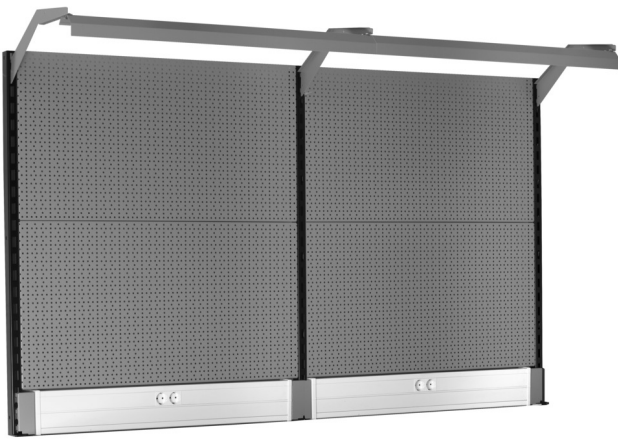

Back panel with light and parapet channel

990BP

I RI

Product features

- Materiali: fletë metalike
- Eco color of Qualicoat quality standard
- Dimensions: L 2000 x H 1155mm
- LED lighting with a lifetime of 25000 hours and color temperature of 4000K
- Parapet channel compatible with OBO STD-D0 Modul 45 plugs

Product name	SKU	Article	Dimensions	Quantity
Back panel with light and parapet channel	629899	990BP		11
Mbajtës i djathtë		990SR- BLACK	32x45x1155	1

Product name	SKU	Article	Dimensions	Quantity
Varëse me dy anë ("i mesëm") për panelet e veglave të tavolinës se punës		990SM- BLACK	32x45x1155	1
Mbajtës i majtë		990SL- BLACK	32x45x1155	1
Rafte me vrima per vegla- set 2 copë		990B	952x1018 (2x)	2
Mbajtës me kanal		990HPC	983x53x131 (2x)	2
Mbajtës për dritë		990HL	999 (2x)	2
Llampë		990LIGHT	900 (2x)	2