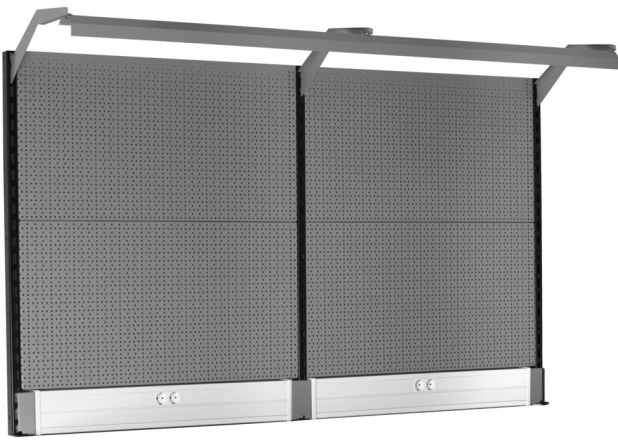

Back panel with light and parapet channel

990BP

Product features

- Materiali: fletë metalike
- Eco color of Qualicoat quality standard
- Dimensions: L 2000 x H 1155mm
- LED lighting with a lifetime of 25000 hours and color temperature of 4000K
- Parapet channel compatible with OBO STD-D0 Modul 45 plugs

Product name	SKU	Article	Dimensions	Quantity
Back panel with light and parapet channel	629899	990BP		11
Mbajtës i djathtë		990SR- BLACK	32x45x1155	1

Product name	SKU	Article	Dimensions	Quantity
Varëse me dy anë ("i mesëm") për panelet e veglave të tavolinës se punës		990SM-BLACK	32x45x1155	1
Mbajtës i majtë		990SL-BLACK	32x45x1155	1
Rafte me vrima per vegla- set 2 copë		990B	952x1018 (2x)	2
Mbajtës me kanal		990HPC	983x53x131 (2x)	2
Mbajtës për dritë		990HL	983 (2x)	2
Llampë		990LIGHT	900 (2x)	2