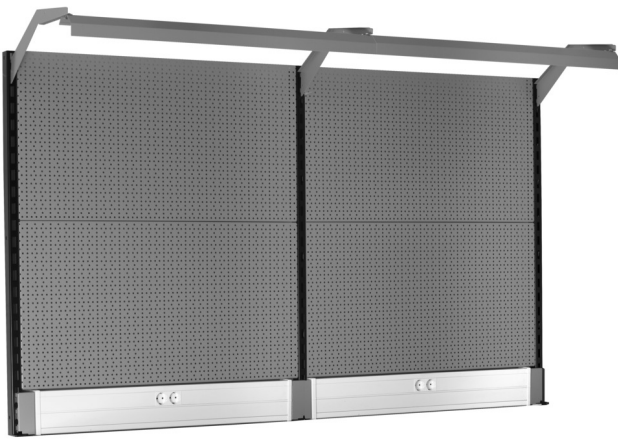

# Back panel with light and parapet channel

990BP

I RI

## Product features

- Materiali: fletë metalike
- Eco color of Qualicoat quality standard
- Dimensions: L 2000 x H 1155mm
- LED lighting with a lifetime of 25000 hours and color temperature of 4000K
- Parapet channel compatible with OBO STD-D0 Modul 45 plugs

Product name	SKU	Article	Dimensions	Quantity
Back panel with light and parapet channel	629899	990BP		11
Mbajtës i djathtë		990SR- BLACK	32x45x1155	1

Product name	SKU	Article	Dimensions	Quantity
Varëse me dy anë ("i mesëm") për panelet e veglave të tavolinës se punës		990SM-BLACK	32x45x1155	1
Mbajtës i majtë		990SL-BLACK	32x45x1155	1
Rafte me vrima per vegla- set 2 copë		990B	952x1018 (2x)	2
Mbajtës me kanal		990HPC	983x53x131 (2x)	2
Mbajtës për dritë		990HL	999 (2x)	2
Llampë		990LIGHT	900 (2x)	2