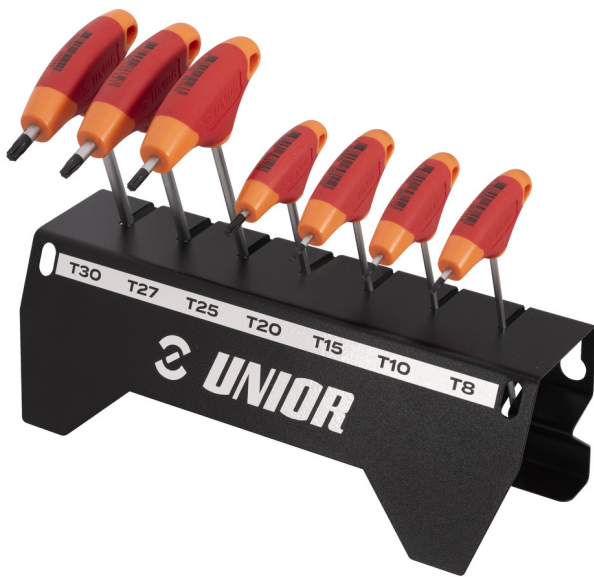

Комплет TX клучсо Т-рачка

193TX-US.1

НОВО

Product features

Овој сет вклучува низа големини: TX8, TX10, TX15, TX20, TX25, TX27, TX30 и дополнителниот практичен држач, со што ќе бидете сигурни дека секогаш ја имате вистинската алатка за работата при рака. Изработен со прецизност, секој клуч може да се пофали со хромирана хром-ванадиумска рачка заедно со удобна двокомпонентна рачка за ергономско и сигурно држење. За да се зголеми прецизноста на овие алатки, врвовите се прецизно обложени со црн оксид, оптимизирајќи ги толеранциите на алатките за најголема точност во вашите задачи. Нашите TX Т-клучеви се дизајнирани да обезбедат беспрекорно вклопување на прицврстувачите и завртките, давајќи ви непоколеблива доверба во вашите задачи. Двокомпонентната рачка обезбедува удобно и сигурно држење, правејќи ја секоја употреба задоволство. Ќе се најдете како посегнувате по овие врвни TX клучеви одново и одново. Држачот за рачка Т е целосно изработен од метал и дизајниран совршено да одговара на вашите клучеви со TX рачки. Ќе изгледа одлично ако ги држите вашите секојдневно користени Т-рачки на врвот на клупата или монтирани на нашата клупа/сидни панели.

- материјал: ножеви-од специјален хром ванадиум челик
- рачка-полипропилен
- стебло на одвртвачот хромирано, бруниран врв

Product name	SKU	Article	Dimensions	Quantity
Комплет TX клучсо Т-рачка	629821	193TX-US.1	TX 8 - TX 30	7
Одвртка со TX профил со Т-рачка		193TX-US	TX 8, TX 10, TX 15, TX 20, TX 25, TX 27, TX 30	7

* Сликите на производите се симболични. Сите димензии се во мм, тежината е во грамови. Сите наведени димензии може да се разликуваат во ниво на толеранција

Related products

Комплет клуч со хексадецимален клуч со Т-рачка