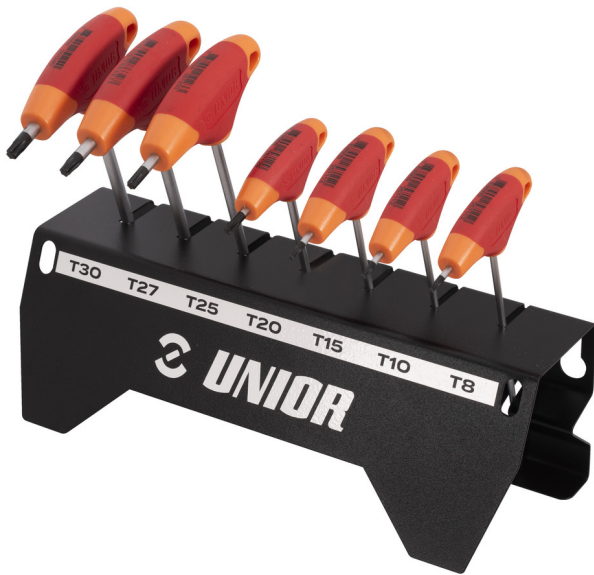

# Комплет TX клучсо Т-рачка

193TX-US.1

НОВО

## Product features

Овој сет вклучува низа големини: TX8, TX10, TX15, TX20, TX25, TX27, TX30 и дополнителниот практичен држач, со што ќе бидете сигурни дека секогаш ја имате вистинската алатка за работата при рака. Изработен со прецизност, секој клуч може да се пофали со хромирана хром-ванадиумска рачка заедно со удобна двокомпонентна рачка за ергономско и сигурно држење. За да се зголеми прецизноста на овие алатки, врвовите се прецизно обложени со црн оксид, оптимизирајќи ги толеранциите на алатките за најголема точност во вашите задачи. Нашите TX Т-клучеви се дизајнирани да обезбедат беспрекорно вклопување на прицврстувачите и завртките, давајќи ви непоколеблива доверба во вашите задачи. Двокомпонентната рачка обезбедува удобно и сигурно држење, правејќи ја секоја употреба задоволство. Ќе се најдете како посегнувате по овие врвни TX клучеви одново и одново. Држачот за рачка Т е целосно изработен од метал и дизајниран совршено да одговара на вашите клучеви со TX рачки. Ќе изгледа одлично ако ги држите вашите секојдневно користени Т-рачки на врвот на клупата или монтирани на нашата клупа/сидни панели.

- материјал: ножеви-од специјален хром ванадиум челик
- рачка-полипропилен
- стебло на одвртвачот хромирано, бруниран врв

Product name	SKU	Article	Dimensions	Quantity
Комплет TX клучсо Т-рчка	629821	193TX-US.1	TX 8 - TX 30	7
Одвртка со TX профил со Т-рчка		193TX-US	TX 8, TX 10, TX 15, TX 20, TX 25, TX 27, TX 30	7