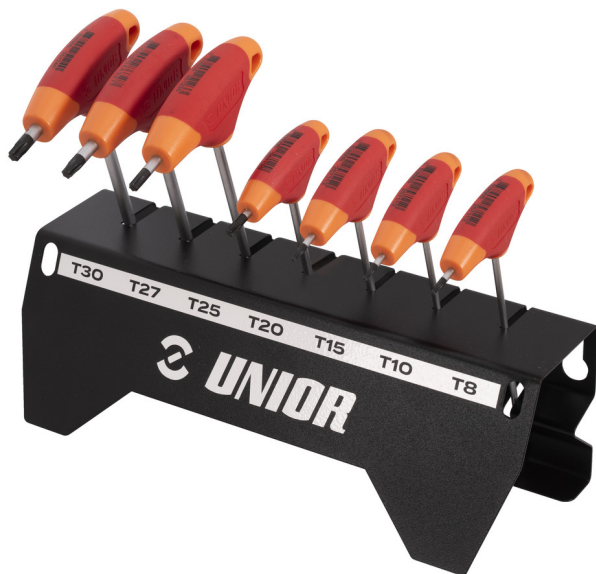

# Sada TX klíčů s T-rukojetí

193TX-US.1

NOVINKY

## Vlastnosti produktu

Tato sada obsahuje řadu velikostí: TX8, TX10, TX15, TX20, TX25, TX27, TX30 a přídatný praktický držák, abyste měli vždy po ruce ten správný nástroj pro danou práci. Precizně vyrobený klíč se může pochlubit chromovanou chrom-vanadiovou stopkou spojenou s pohodlnou dvousložkovou rukojetí pro ergonomické a bezpečné uchopení. Pro zvýšení přesnosti těchto nástrojů jsou hroty pečlivě potaženy černým oxidem, čímž se optimalizují tolerance nástroje pro maximální přesnost při vašich úkolech. Naše T-klíče TX jsou navrženy tak, aby dokonale padly na spojovací prvky a šrouby, což vám dává neochvějnou důvěru ve vaše úkoly. Dvousložková rukojeť zajišťuje pohodlné a bezpečné uchopení, takže každé použití je potěšením. Znovu a znovu zjistíte, že po těchto špičkových klíčích TX saháte. Držák T-rukojetí je celý vyroben z kovu a navržen tak, aby perfektně pasoval na vaše klíče s T-rukojetí TX. Bude vypadat skvěle, když drží vaše každodenně používané T-držadla na vrchu lavice nebo namontované na našich lavicích/stěnných panelech.

- materiál: čelisti - Premium chrom-vanadium ocel
- rukojeť - polypropylen
- dříví povrch chrom, černý hrot

Jméno výrobku	SKU	Artikl	Rozměry	Množství
Sada TX klíčů s T-rukojetí	629821	193TX-US.1	TX 8 - TX 30	7
TX šroubovák s T-rukojetí		193TX-US	TX 8, TX 10, TX 15, TX 20, TX 25, TX 27, TX 30	7