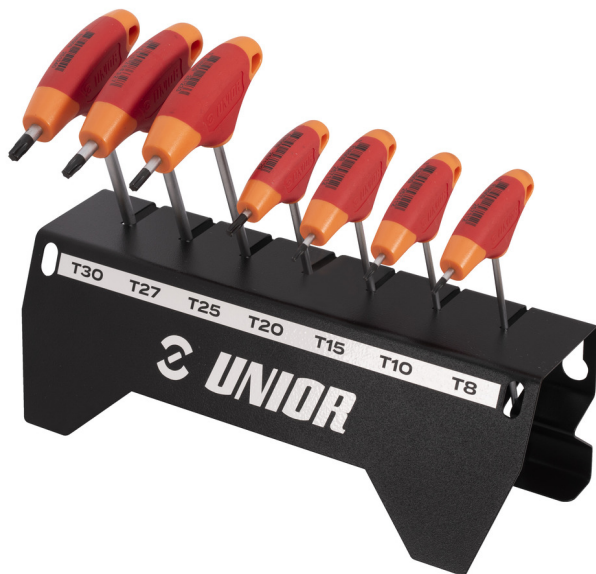

# Sada TX klíčů s T-rukojetí

193TX-US.1

NOVINKY

## Vlastnosti produktu

Tato sada obsahuje řadu velikostí: TX8, TX10, TX15, TX20, TX25, TX27, TX30 a přídatný praktický držák, abyste měli vždy po ruce ten správný nástroj pro danou práci. Precizně vyrobený klíč se může pochlubit chromovanou chrom-vanadiovou stopkou spojenou s pohodlnou dvousložkovou rukojetí pro ergonomické a bezpečné uchopení. Pro zvýšení přesnosti těchto nástrojů jsou hroty pečlivě potaženy černým oxidem, čímž se optimalizují tolerance nástroje pro maximální přesnost při vašich úkolech. Naše T-klíče TX jsou navrženy tak, aby dokonale padly na spojovací prvky a šrouby, což vám dává neochvějnou důvěru ve vaše úkoly. Dvousložková rukojeť zajišťuje pohodlné a bezpečné uchopení, takže každé použití je potěšením. Znovu a znovu zjistíte, že po těchto špičkových klíčích TX saháte. Držák T-rukojetí je celý vyroben z kovu a navržen tak, aby perfektně pasoval na vaše klíče s T-rukojetí TX. Bude vypadat skvěle, když drží vaše každodenně používané T-držadla na vrchu lavice nebo namontované na našich lavicích/stěnných panelech.

- materiál: čelisti - Premium chrom-vanadium ocel
- rukojeť - polypropylen
- dřík povrch chrom, černý hrot

Jméno výrobku	SKU	Artikl	Rozměry	Množství
Sada TX klíčů s T-rukojetí	629821	193TX-US.1	TX 8 - TX 30	7
TX šroubovák s T-rukojetí		193TX-US	TX 8, TX 10, TX 15, TX 20, TX 25, TX 27, TX 30	7