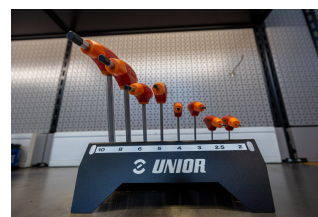

Product name	SKU	Article	Dimensions	Quantity
Sada klíčův s T-rukovětou	629820	193HX-US.1	2 - 10	8
Imbusový klíč s T-rukovětou		193HX-US	2, 2,5, 3, 4, 5, 6, 8, 10	8

* Obrázky sú symbolické. Všetky rozmery sú v mm, hmotnosť je v g. Všetky udané rozmery sa môžu líšiť v rámci tolerancie.

Usage (pictures)

Related products

Sada torxových klíčův s T-rukovětou