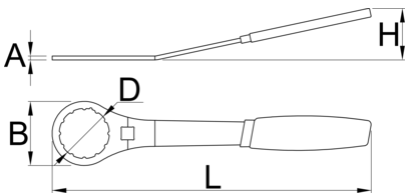

# Ključ za patronu pogona sa 12 zuba, 48 mm

1671.10/2DP

## Opis proizvoda

- materijal: premium flex plus alatni čelik
- hromiran (ISO 1456:2009)
- ergonomska, robusna, dvokomponentna drška
- zamena za Elvedes ključ 2018086

629620

295

\* Fotografije proizvoda su simbolične. Sve dimenzije su u mm, a težina u gramima. Sve navedene dimenzije mogu odstupati u granicama tolerancija.