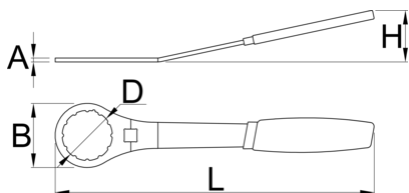

Bottom Bracket Wrench 12 notch, 48mm

1671.10/2DP

Profili

Opis proizvoda

- materijal: premium flex plus alatni čelik
- hromiran (ISO 1456:2009)
- ergonomska, robusna, dvokomponentna drška
- Substitute for Elvedes 2018086

629620

295

* Fotografije proizvoda su simbolične. Sve dimenzije su u mm, a težina u gramima. Sve navedene dimenzije mogu odstupati u granicama tolerancija.