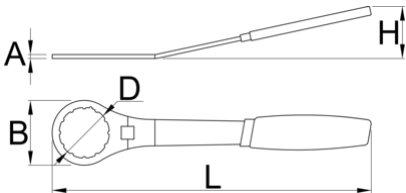

Bottom Bracket Wrench 12 notch, 48mm

1671.10/2DP

NOVO!

Opis proizvoda

- materijal: premium flex plus alatni čelik
- hromiran (ISO 1456:2009)
- ergonomska, robusna, dvokomponentna drška
- Substitute for Elvedes 2018086

629620

295

* Fotografije proizvoda su simbolične. Sve dimenzije su u mm, a težina u gramima. Sve navedene dimenzije mogu odstupati u granicama tolerancija.