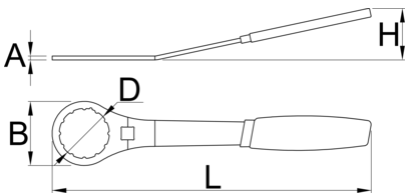

629620

295

* Fotografije proizvoda su simbolične. Sve dimenzije su u mm, a težina u gramima. Sve navedene dimenzije mogu odstupati u granicama tolerancija.