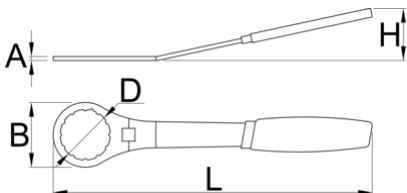

Ključ za gonilni ležaj 12 zob, 48mm

1671.10/2DP

NOVO

Atributi izdelka

- material: Premium Flex Plus ogljikovo jeklo
- površinska zaščita: kromiran s trivalentnim kromom po ISO 1456:2009
- ergonomičen dvokomponentni ročaj
- Nadomestno orodje za Elvedes 2018086

629620

295

* Slike proizvodov so simbolične. Vse dimenzije so v mm, masa v g. Vse navedene dimenzije lahko odstopajo v tolerančnih merah.