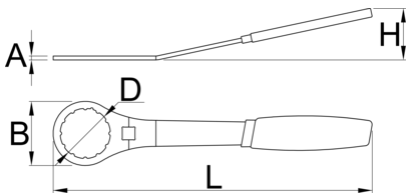

Ključ za gonilni ležaj 12 zob, 48mm

1671.10/2DP

Profili

Atributi izdelka

- material: Premium Flex Plus ogjikovo jeklo
- površinska zaščita: kromiran s trivalentnim kromom po ISO 1456:2009
- ergonomičen dvokomponentni ročaj
- Nadomestno orodje za Elvedes 2018086

629620

295

* Slike proizvodov so simbolične. Vse dimenzije so v mm, masa v g. Vse navedene dimenzije lahko odstopajo v tolerančnih merah.