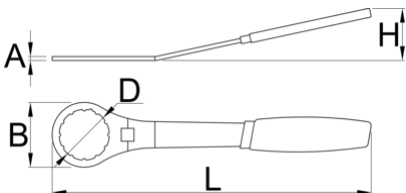

# Ključ za gonilni ležaj 12 zob, 48mm

1671.10/2DP

NOVO

## Atributi izdelka

- material: Premium Flex Plus ogljikovo jeklo
- površinska zaščita: kromiran po ISO 1456:2009
- ergonomičen dvokomponentni ročaj
- Nadomestno orodje za Elvedes 2018086

629620

295

\* Slike proizvodov so simbolične. Vse dimenzije so v mm, teža v g. Vse navedene dimenzije lahko odstopajo v tolerančnih merah.