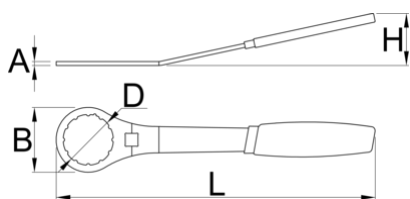

Klúč na spodnú konzolu 12 zárezov, 48 mm

1671.10/2DP

NOVINKA

Product features

- materiál: premium flex plus uhlíková ocel'
- chrómované v súlade s ISO 1456:2009
- ergonomicky tvarovaná dvojzložková rukoviť
- Náhrada za Elvedes 2018086

629620

295

* Obrázky sú symbolické. Všetky rozmery sú v mm, hmotnosť je v g. Všetky udané rozmery sa môžu líšiť v rámci tolerancie.