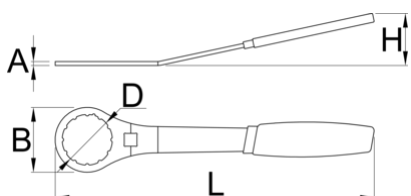

Bottom Bracket Wrench 12 notch, 48mm

1671.10/2DP

NOVINKA

Product features

- materiál: premium flex plus uhlíková ocel'
- chrómované v súlade s ISO 1456:2009
- ergonomicky tvarovaná dvojjložková rukoväť
- Substitute for Elvedes 2018086

629620

295

* Obrázky sú symbolické. Všetky rozmery sú v mm, hmotnosť je v g. Všetky udané rozmery sa môžu líšiť v rámci tolerancie.