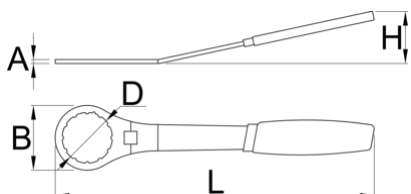

Bottom Bracket Wrench 12 notch, 48mm

1671.10/2DP

НОВИНКА

Описание товара

- материал: углеродистая сталь Premium Flex Plus
- хромированный в соответствии с ISO 1456:2009
- эргономичная двухкомпонентная рукоятка повышенного режима работы
- Substitute for Elvedes 2018086

629620

295

* Изображения продуктов носят демонстрационный характер. Все размеры указаны в миллиметрах, вес в граммах.