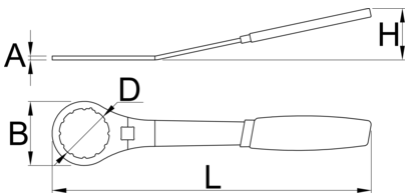

# Bottom Bracket Wrench 12 notch, 48mm

1671.10/2DP

## Описание товара

- материал: углеродистая сталь Premium Flex Plus
- хромированный в соответствии с ISO 1456:2009
- эргономичная двухкомпонентная рукоятка повышенного режима работы
- Substitute for Elvedes 2018086

629620

295

\* Изображения продуктов носят демонстрационный характер. Все размеры указаны в миллиметрах, вес в граммах.