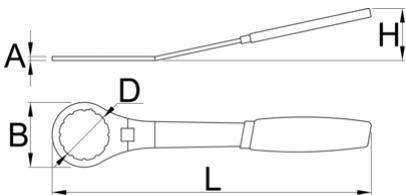

Bottom Bracket Wrench 12 notch, 48mm

1671.10/2DP

НОВИНКА

Описание товара

- материал: углеродистая сталь Premium Flex Plus
- хромированный в соответствии с ISO 1456:2009
- эргономичная двухкомпонентная рукоятка повышенного режима работы
- Substitute for Elvedes 2018086

629620

295

* Изображения продуктов носят демонстрационный характер. Все размеры указаны в миллиметрах, вес в граммах.