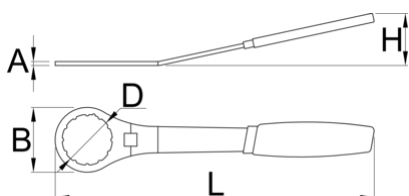

Bottom Bracket Wrench 12 notch, 48mm

1671.10/2DP

NOU

Caracteristicile produsului

- Material: Otel Carbon de scule calit si revenit
- acoperire cromare conform ISO 1456:2009
- maner ergonomic rezistent bimaterial
- Substitute for Elvedes 2018086

629620

295

* Imaginea produsului este simbolica. Toate dimensiunile sunt exprimate în mm, greutatea în grame.