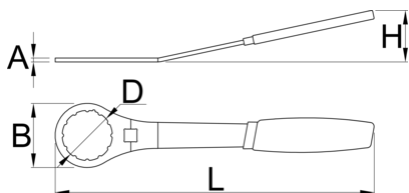

Bottom Bracket Wrench 12 notch, 48mm

1671.10/2DP

Profile

Caracteristicile produsului

- Material: Otel Carbon de scule calit si revenit
- acoperire cromare conform ISO 1456:2009
- maner ergonomic rezistent bimaterial
- Substitute for Elvedes 2018086

629620

295

* Imaginea produsului este simbolica. Toate dimensiunile sunt exprimate în mm, greutatea în grame.