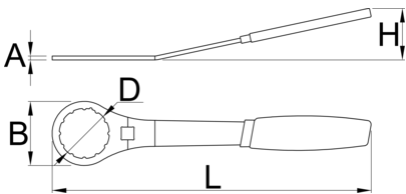

# Bottom Bracket Wrench 12 notch, 48mm

1671.10/2DP

## Product attributen

- materiaal: premium flex plus carbonstaal
- surface finish: trivalent chrome plated according to ISO 1456:2009
- ergonomic heavy duty double component handle
- Substitute for Elvedes 2018086

629620

295

\* Afbeeldingen van producten zijn symbolisch. Alle afmetingen zijn in mm en gewicht in gram. Alle vermelde afmetingen kunnen variëren in tolerantie.