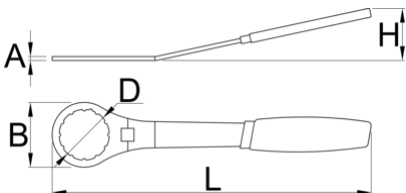

Bottom Bracket Wrench 12 notch, 48mm

1671.10/2DP

NIEUW

Product attributen

- materiaal: premium flex plus carbonstaal
- surface finish: chrome plated according to ISO 1456:2009
- ergonomic heavy duty double component handle
- Substitute for Elvedes 2018086

629620

295

* Afbeeldingen van producten zijn symbolisch. Alle afmetingen zijn in mm en gewicht in gram. Alle vermelde afmetingen kunnen variëren in tolerantie.