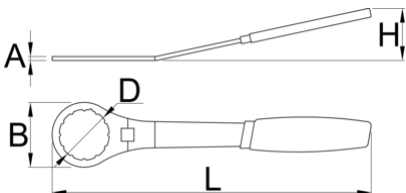

# Bottom Bracket Wrench 12 notch, 48mm

1671.10/2DP

NIEUW

## Product attributen

- materiaal: premium flex plus carbonstaal
- surface finish: trivalent chrome plated according to ISO 1456:2009
- ergonomic heavy duty double component handle
- Substitute for Elvedes 2018086

629620

295

\* Afbeeldingen van producten zijn symbolisch. Alle afmetingen zijn in mm en gewicht in gram. Alle vermelde afmetingen kunnen variëren in tolerantie.