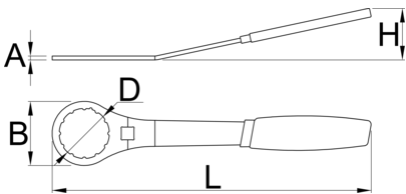

Bottom Bracket Wrench 12 notch, 48mm

1671.10/2DP

Profielen

Product attributen

- materiaal: premium flex plus carbonstaal
- surface finish: trivalent chrome plated according to ISO 1456:2009
- ergonomic heavy duty double component handle
- Substitute for Elvedes 2018086

629620

295

* Afbeeldingen van producten zijn symbolisch. Alle afmetingen zijn in mm en gewicht in gram. Alle vermelde afmetingen kunnen variëren in tolerantie.