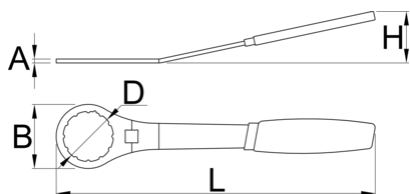

# Клуч за долен држач со 12 засеци, 48 MM

1671.10/2DP

## Product features

- материјал: специјален флекс плус јаглороден челик
- завршна површина: обложена со хром според EN 12540
- ергономски робусни двокомпонентни рачки
- Замена за Elvedes 2018086

629620

295

\* Сликите на производите се симболични. Сите димензии се во мм, тежината е во грамови. Сите наведени димензии може да се разликуваат во ниво на толеранција