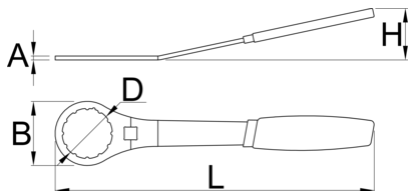

Клуч за долен држач со 12 засеци, 48 MM

1671.10/2DP

Profiles

Product features

- материјал: специјален флекс плус јаглороден челик
- завршна површина: обложена со хром според EN 12540
- ергономски робусни двокомпонентни рачки
- Замена за Elvedes 2018086

629620

295

* Сликите на производите се симболични. Сите димензии се во мм, тежината е во грамови. Сите наведени димензии може да се разликуваат во ниво на толеранција