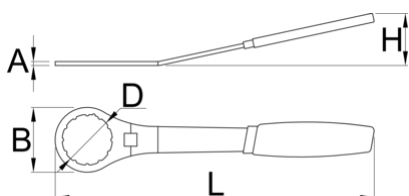

Bottom Bracket Wrench 12 notch, 48mm

1671.10/2DP

HOBO

Product features

- материјал: специјален флекс плус јаглороден челик
- завршна површина: обложена со хром според EN 12540
- ергономски робусни двокомпонентни рачки
- Substitute for Elvedes 2018086

629620

295

* Сликите на производите се симболични. Сите димензии се во мм, тежината е во грамови. Сите наведени димензии може да се разликуваат во ниво на толеранција