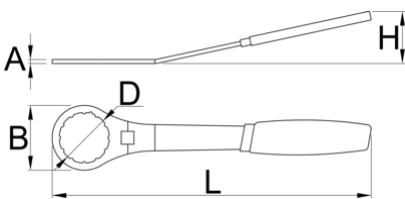

Клуч за долен држач со 12 засеци, 48 MM

1671.10/2DP

НОВО

Product features

- материјал: специјален флекс плус јаглороден челик
- завршна површина: обложена со хром според EN 12540
- ергономски робусни двокомпонентни рачки
- Замена за Elvedes 2018086

629620

295

* Сликите на производите се симболични. Сите димензии се во мм, тежината е во грамови. Сите наведени димензии може да се разликуваат во ниво на толеранција