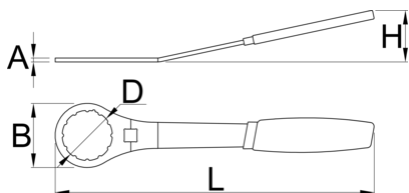

Bottom Bracket Wrench 12 notch, 48mm

1671.10/2DP

Profilok

Termékjellemzők

- anyaga: Premium Flex Plus szénacél
- felületkezelés: krómozott, ISO 1456:2009 szabvány szerint
- ergonomikus, megerősített, kétkomponensű markolat
- Substitute for Elvedes 2018086

629620

295

* A termékeképek illusztrációk. Minden feltüntetett méret milliméterben, a tömegek grammokban. Az összes feltüntetett méret eltérhet a toleranciának megfelelően.