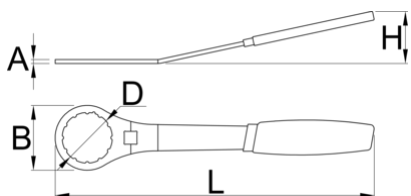

Bottom Bracket Wrench 12 notch, 48mm

1671.10/2DP

ÚJ

Termékjellemzők

- anyaga: Premium Flex Plus szénacél
- felületkezelés: krómozott, ISO 1456:2009 szabvány szerint
- ergonomikus, megerősített, kétkomponensű markolat
- Substitute for Elvedes 2018086

629620

295

* A termékképek illusztrációk. Minden feltüntetett méret milliméterben, a tömegek grammban. Az összes feltüntetett méret eltérhet a toleranciának megfelelően.