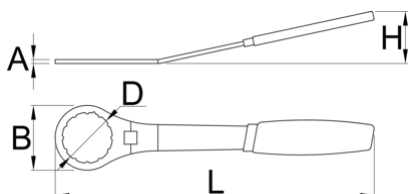

Bottom Bracket Wrench 12 notch, 48mm

1671.10/2DP

ÚJ

Termékjellemzők

- anyaga: Premium Flex Plus szénacél
- felületkezelés: krómozott, ISO 1456:2009 szabvány szerint
- ergonomikus, megerősített, kétkomponensű markolat
- Substitute for Elvedes 2018086

629620

295

* A termékképek illusztrációk. Minden feltüntetett méret milliméterben, a tömegek grammban. Az összes feltüntetett méret eltérhet a toleranciának megfelelően.