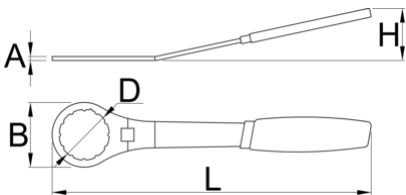

# Bottom Bracket Wrench 12 notch, 48mm

1671.10/2DP

NOVO

## Atributi proizvoda

- Materijal: Premium Flex Plus ugljični čelik, ojačan i poboljššan
- kromirani (ISO 1456:2009)
- ergonomska, robusna, dvokomponentna drška
- Substitute for Elvedes 2018086

629620

295

\* Slike proizvoda su simbolične. Sve dimenzije su u mm, masa je u g.