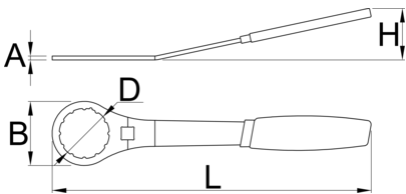

# Bottom Bracket Wrench 12 notch, 48mm

1671.10/2DP

## Atributi proizvoda

- Materijal: Premium Flex Plus ugljični čelik, ojačan i poboljššan
- kromirani (ISO 1456:2009)
- ergonomska, robusna, dvokomponentna drška
- Substitute for Elvedes 2018086

629620

295

\* Slike proizvoda su simbolične. Sve dimenzije su u mm, masa je u g.