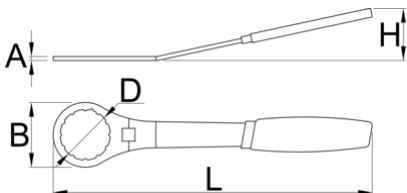

Bottom Bracket Wrench 12 notch, 48mm

1671.10/2DP

NOVO

Atributi proizvoda

- Materijal: Premium Flex Plus ugljični čelik, ojačan i poboljššan
- kromirani (ISO 1456:2009)
- ergonomska, robusna, dvokomponentna drška
- Substitute for Elvedes 2018086

629620

295

* Slike proizvoda su simbolične. Sve dimenzije su u mm, masa je u g.