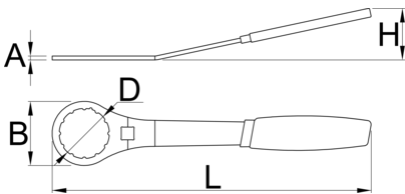

Bottom Bracket Wrench 12 notch, 48mm

1671.10/2DP

Προφίλ

Χαρακτηριστικά προϊόντος

- υλικό: premium flex ανθρακούχος χάλυβας
- επιχρωμωμένο σύμφωνα με τα πρότυπα EN12540
- εργονομική χειρολαβή βαρέως τύπου δυο συστατικών
- Substitute for Elvedes 2018086

629620

295

* Οι εικόνες των προϊόντων είναι συμβολικές. Όλες οι διαστάσεις είναι σε mm, το βάρος είναι σε γραμμάρια. Όλες οι αναφερόμενες διαστάσεις μπορεί να διαφέρουν σε ανοχές.