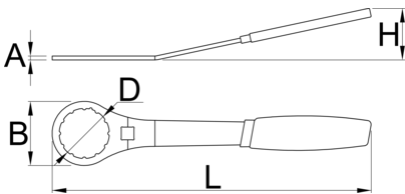

Bottom Bracket Wrench 12 notch, 48mm

1671.10/2DP

Προφίλ

Χαρακτηριστικά προϊόντος

- υλικό: premium flex ανθρακούχος χάλυβας
- επιχρωμιωμένο σύμφωνα με τα πρότυπα EN12540
- εργονομική χειρολαβή βαρέως τύπου δυο συστατικών
- Substitute for Elvedes 2018086

629620

295

* Οι εικόνες των προϊόντων είναι συμβολικές. Όλες οι διαστάσεις είναι σε mm, το βάρος είναι σε γραμμάρια. Όλες οι αναφερόμενες διαστάσεις μπορεί να διαφέρουν σε ανοχές.