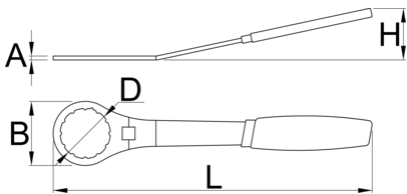

Bottom Bracket Wrench 12 notch, 48mm

1671.10/2DP

Profils

Description produit

- matière : acier au carbone Premium Flex
- Finition : chromée selon la norme ISO 1456:2009
- Poignée ergonomique Bi matières alliant souplesse et fermeté pour plus de confort
- Substitute for Elvedes 2018086

629620

295

* Les images des produits ne sont pas contractuelles. Toutes les dimensions sont en mm, les poids en grammes.