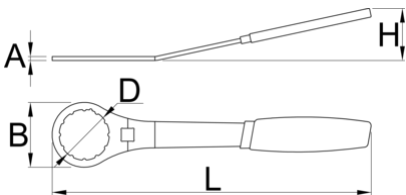

# Bottom Bracket Wrench 12 notch, 48mm

1671.10/2DP

NOUVEAU

## Description produit

- matière : acier au carbone Premium Flex
- Finition : chromée selon la norme ISO 1456:2009
- Poignée ergonomique Bi matières alliant souplesse et fermeté pour plus de confort
- Substitute for Elvedes 2018086

629620

295

\* Les images des produits ne sont pas contractuelles. Toutes les dimensions sont en mm, les poids en grammes.