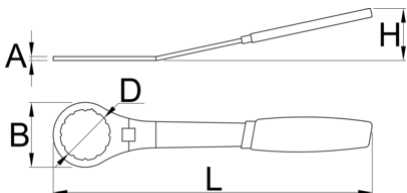

Bottom Bracket Wrench 12 notch, 48mm

1671.10/2DP

NOUVEAU

Description produit

- matière : acier au carbone Premium Flex
- Finition : chromée selon la norme ISO 1456:2009
- Poignée ergonomique Bi matières alliant souplesse et fermeté pour plus de confort
- Substitute for Elvedes 2018086

629620

295

* Les images des produits ne sont pas contractuelles. Toutes les dimensions sont en mm, les poids en grammes.