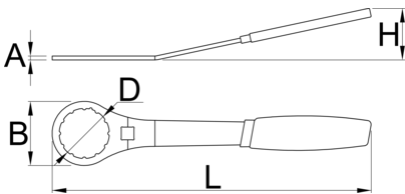

# Bottom Bracket Wrench 12 notch, 48mm

1671.10/2DP

## Description produit

- matière : acier au carbone Premium Flex
- Finition : chromée selon la norme ISO 1456:2009
- Poignée ergonomique Bi matières alliant souplesse et fermeté pour plus de confort
- Substitute for Elvedes 2018086

629620

295

\* Les images des produits ne sont pas contractuelles. Toutes les dimensions sont en mm, les poids en grammes.