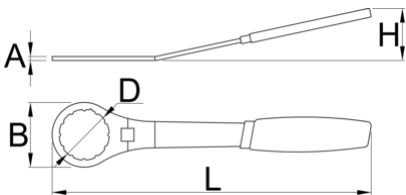

Bottom Bracket Wrench 12 notch, 48mm

1671.10/2DP

NOUVEAU

Description produit

- matière : acier au carbone Premium Flex
- Finition : chromée selon la norme ISO 1456:2009
- Poignée ergonomique Bi matières alliant souplesse et fermeté pour plus de confort
- Substitute for Elvedes 2018086

629620

295

* Les images des produits ne sont pas contractuelles. Toutes les dimensions sont en mm, les poids en grammes.