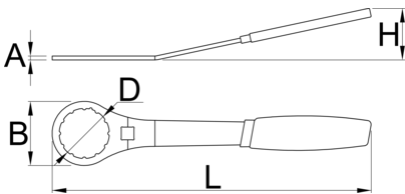

Bottom Bracket Wrench 12 notch, 48mm

1671.10/2DP

Profils

Description produit

- matière : acier au carbone Premium Flex
- Finition : chromée selon la norme ISO 1456:2009
- Poignée ergonomique Bi matières alliant souplesse et fermeté pour plus de confort
- Substitute for Elvedes 2018086

629620

295

* Les images des produits ne sont pas contractuelles. Toutes les dimensions sont en mm, les poids en grammes.