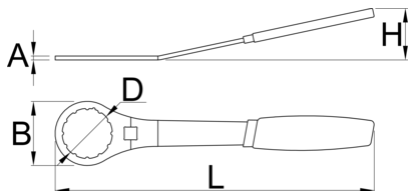

Klíč na spodní konzolu 12 zářezů, 48 mm

1671.10/2DP

Profily

Vlastnosti produktu

- materiál: Premium Flex Plus uhlíková ocel
- povrch chrom
- ergonomická dvou komponentní rukojeť
- Náhrada za Elvedes 2018086

629620

295

* Obrázky produktů jsou symbolické. Všechny rozměry jsou v mm a hmotnost v gramech. Všechny uvedené rozměry se mohou lišit v toleranci.