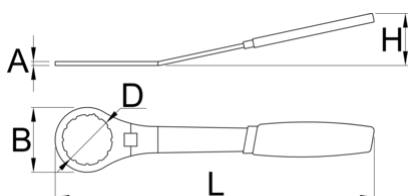

# Bottom Bracket Wrench 12 notch, 48mm

1671.10/2DP

NOVINKY

## Vlastnosti produktu

- materiál: Premium Flex Plus uhlíková ocel
- povrch chrom
- ergonomická dvou komponentní rukojeť
- Substitute for Elvedes 2018086

629620

295

\* Obrázky produktů jsou symbolické. Všechny rozměry jsou v mm a hmotnost v gramech. Všechny uvedené rozměry se mohou lišit v toleranci.