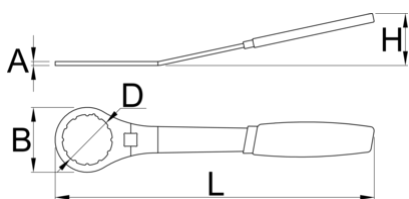

Klíč na spodní konzolu 12 zářezů, 48 mm

1671.10/2DP

NOVINKY

Vlastnosti produktu

- materiál: Premium Flex Plus uhlíková ocel
- povrch chrom
- ergonomická dvou komponentní rukojeť
- Náhrada za Elvedes 2018086

629620

295

* Obrázky produktů jsou symbolické. Všechny rozměry jsou v mm a hmotnost v gramech. Všechny uvedené rozměry se mohou lišit v toleranci.